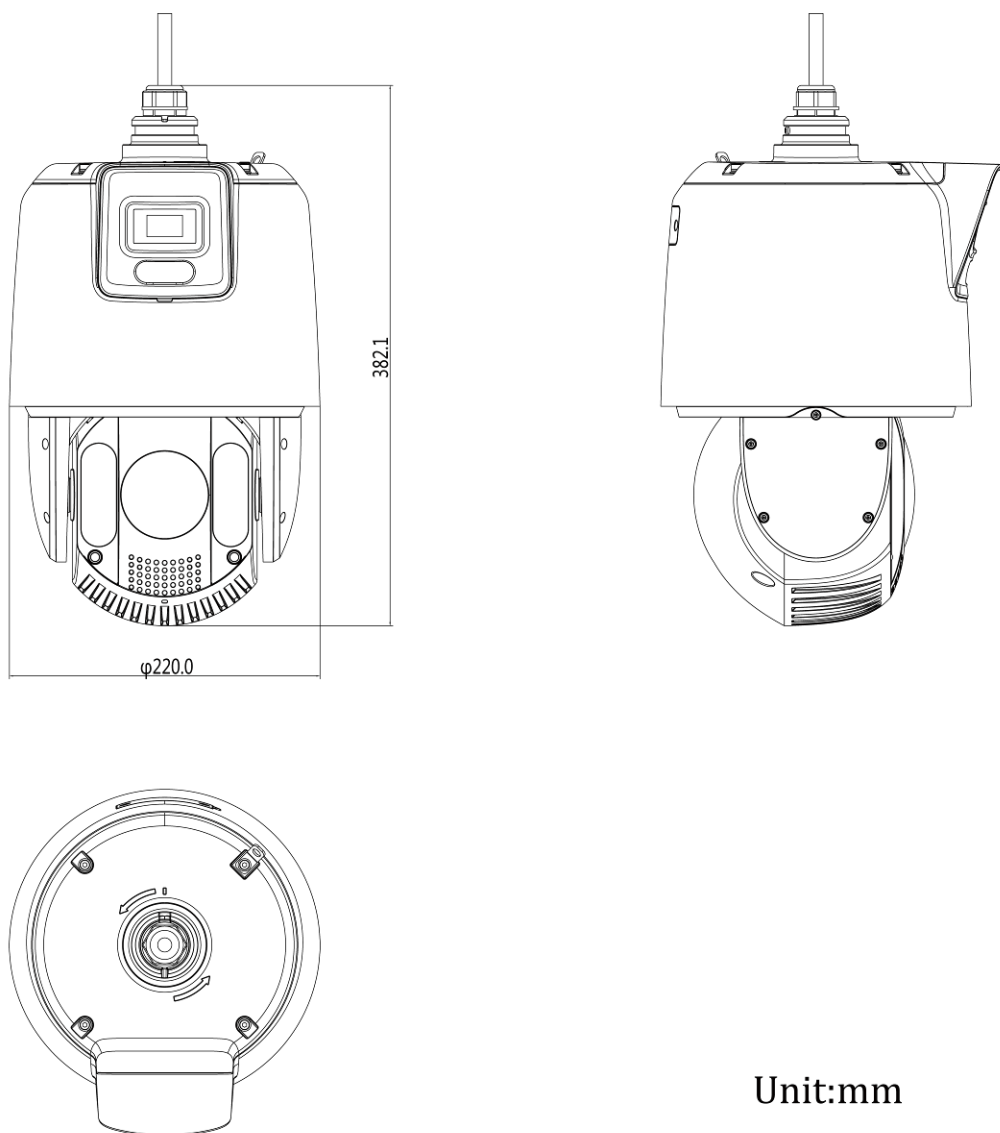

・寸法

Unit:mm

- アクセサリー
- オプション

DS-1661ZJ 天吊金具	DS-1602ZJ-Corner 角面金具	DS-1602ZJ-Pole 垂直ポール取付金具	DS-1602ZJ 壁掛金具	DS-1681ZJ-2 取付アダプター