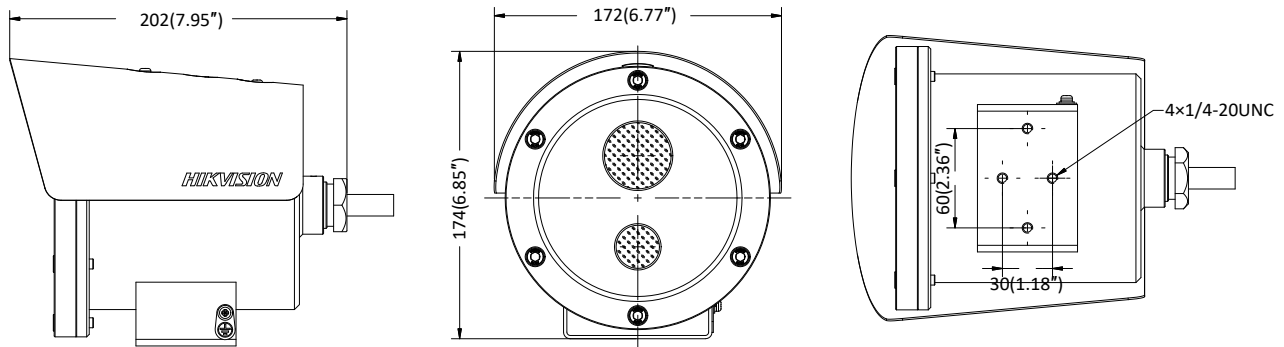

寸法

Unit: mm

アクセサリー

Distributed by