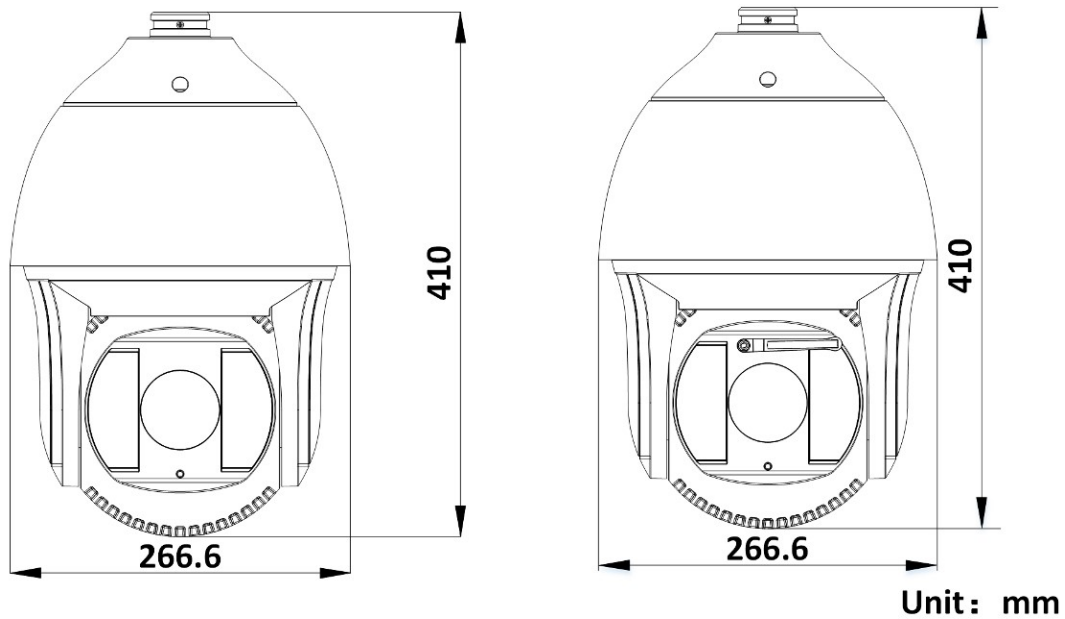

保護

IP67 (IEC 60529-2013)、雷保護、サージ保護、電圧過渡保護、±6kVライン-GND間、±3kVライン-ライン間

■ 対応機種

DS-2DF8242IX-AEL (T5)

■ 寸法

■ アクセサリー

■ オプション

DS-1667ZJ	DS-1604ZJ-box	DS-1602ZJ	DS-1604ZJ-BOX-POLE	DS-1662ZJ
				