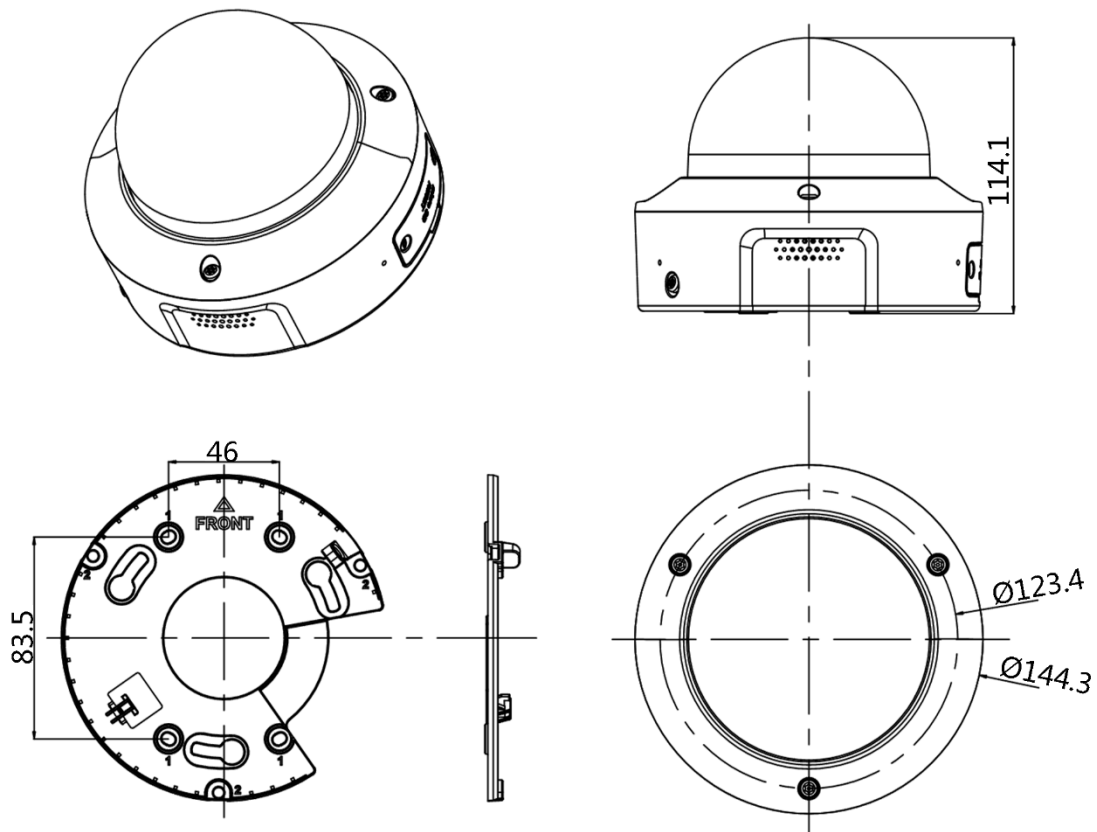

■ 対応モデル

iDS-2CD7146G0/H-IZS(2.8-12mm)

iDS-2CD7146G0/H-IZHSY(8-32mm)

iDS-2CD7146G0/H-IZS(8-32mm)

iDS-2CD7146G0/H-IZHSY(2.8-12mm)

■ 寸法

Unit: mm

■ アクセサリー