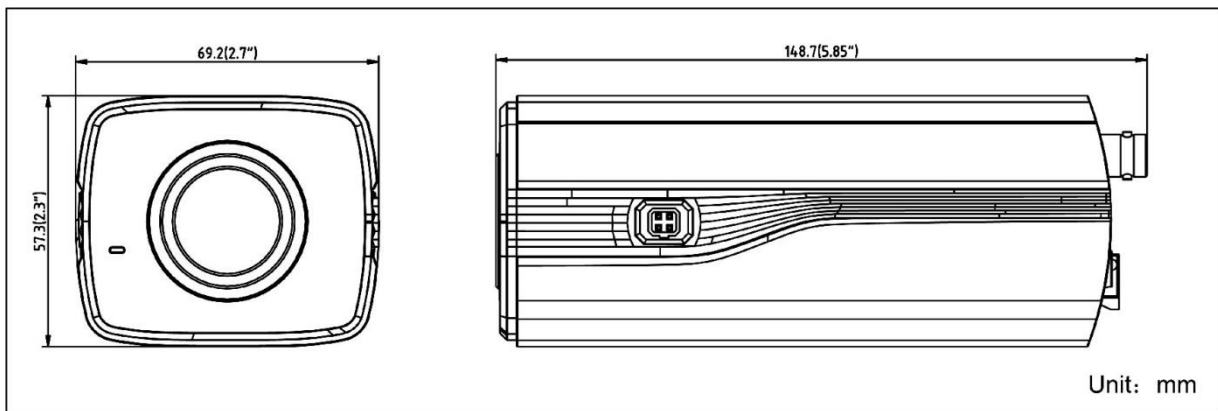

寸法

アクセサリ

Distributed by

Headquarters

No.555 Qianmo Road, Binjiang District,
Hangzhou 310051, China
T +86-571-8807-5998
overseasbusiness@hikvision.com

Hikvision Poland

T +48-22-460-01-50
poland@hikvision.com

Hikvision USA

T +1-909-895-0400
sales.usa@hikvision.com

Hikvision India

T +91-22-28469900
sales@pramahikvision.com

Hikvision UK

T +44-1628-9021-4
support.uk@hikvision.com

Hikvision Europe

T +31-23-5542770
saleseuro@hikvision.com

Hikvision Italy

T +39-0438-6902
info.it@hikvision.com

Hikvision Singapore

T +65-6684-4718
sg@hikvision.com

Hikvision Middle East

T +971-4-8816086
salesme@hikvision.com

Hikvision France

T +33(0)1-85-330-444
info.fr@hikvision.com

Hikvision Oceania

T +61-2-8599-4233
salesau@hikvision.com

Hikvision Russia

T +7-495-669-67-99
saleru@hikvision.com

Hikvision Spain

T +34-91-737-16-55
info.es@hikvision.com

Hikvision Hong Kong

T +852-2151-1761