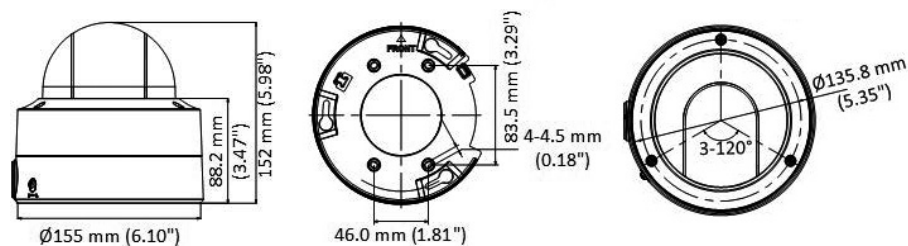

Specifications

Model		DS-2CE59DF8T-AVPZE
イメージ	イメージセンサー	1/1.8" 2 MP CMOS
	解像度	1920 (H) × 1080 (V)
	フレームレート	TVI: 1080p @ 25 fps/30 fps
	最低照度	0.0003Lux@ (F1.0, AGC ON) 、 0Lux (ホワイトライト ON)
	シャッタータイム	1/30 秒 ~ 1/50,000 秒
	レンズ	2.8 mm ~ 12 mm 電動バリフォーカル、オートフォーカス
	視野角	水平: 92.3° ~ 34.2°、垂直: 48.4° ~ 19°、対角線: 112.2° ~ 39.2°
	レンズマウント	φ24
	デイナイト	カラー
	WDR	130dB以下
	角度調整	パン: 0° ~ 360°、チルト: 0° ~ 75°、ローテーション: 0° ~ 355°
メニュー	ホワイトライト	オート/オフ
	イメージモード	STD/HIGH-SAT/HIGHLIGHT
	AGC	対応
	ホワイトバランス	オート/マニュアル
	AE (自動露出) モード	WDR, BLC, HLC, Global, HLS
	プライバシーマスク	4つのプログラム可能なプライバシーマスク
	モーション検知	4つのプログラム可能なモーションエリア
	ノイズ低減	3D DNR/2D DNR
	機能	明るさ、ミラー、シャープネス、アンチバンディング、スマートライト
インターフェース	映像出力	1 HDアナログ出力
一般	動作環境	-40°C ~ 60°C、湿度: 90%以下 (結露しないこと)
	電源/消費電力	DC12V/AC24V ± 20%/PoC.at 最大12.2 W
	保護	IP68, IK10
	ホワイトライト照射距離	最大40m
	通信	HIKVISION-C
	寸法	Ø 155 mm × 152 mm
	重さ	約1,525 g

■寸法図mm

免責事項 これらの商品は、監視を行うための映像を得ることを目的に作られたものであり、これらの商品単独で犯罪などを防止するものではありません。弊社は以下に関して一切の責任を負いません。①これら商品に関して直接または間接に発生した、偶発的または結果的な損害・被害。②誤った使用や不注意による障害、破損などの不便・損害及び被害。③商品の分解、修理または改造が行われたことによる損害及び被害。④商品の故障・不具合等何らかの理由により、映像が表示できないこと等で被る損害及び被害。⑤第三者の機器と組み合わせたシステムによる不具合とその結果生じる損害及び被害。⑥監視映像及び録画映像が何らかの理由により公となり、その結果、被写体となった個人等によるプライバシー侵害等を理由とするいかなる賠償請求、クレーム等。⑦登録情報や録画映像の何らかの理由による消失。

安全に関するご注意

設置工事については、必ず販売店にご相談の上、正しく設置して下さい。
ご使用の際は、取扱説明書をよくお読みの上、正しくお使い下さい。

カタログについてのご注意

●このカタログの情報は、2021年9月現在のものです。●このカタログの情報は、予告なしに変更する場合がありますので予めご了承下さい。●このカタログで使用されている写真は、若干実物とは異なる場合があります。●記載されている会社名、サービス名、商品名などは、各社の商標または登録商標です。●本誌記載事項は予告なく変更される場合がありますので、予めご了承下さい。

<お問い合わせ先(販売店)>

お問い合わせはこちら

株式会社セキュリティデザイン

<https://www.security-d.com/>

SDC2021T24089φ25SP@