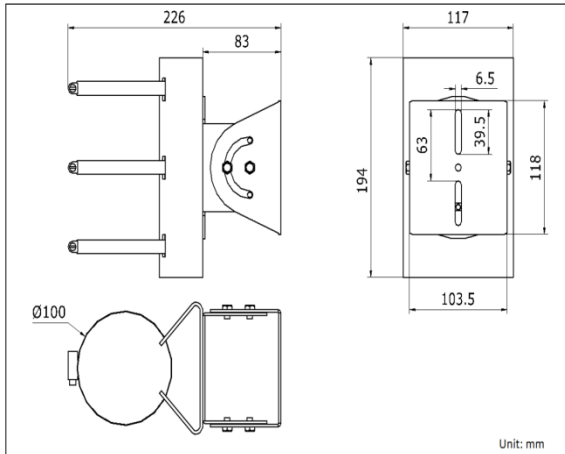

#### 特長

- 水平ポールマウント用
- 留め具はステンレス製
- 取付板はアルミダイキャスト合金製

#### 寸法

**注：** 実際のブラケットは、上の写真と異なる場合があります。

#### パラメータ

モデル	DS-1214ZJ
パラメータ	水平ポールマウントブラケット
外観	Hikvision ホワイト
素材	アルミニウム合金&スチール
寸法	117×226×194mm
重量	1895g