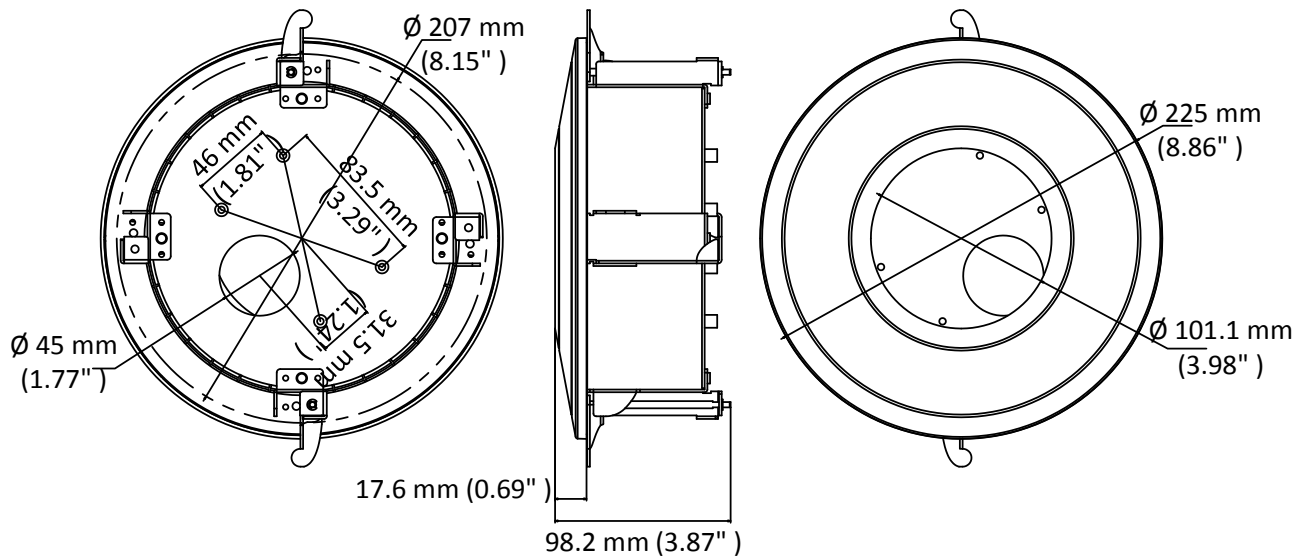

DS-1227ZJ-DM37

天井埋め込み型

特長

- スチール、プラスチック、表面溶射処理
- 天井埋め込み型なので設置スペースを取りません

寸法

モデル

DS-1227ZJ-DM37

パラメータ

モデル	DS-1227ZJ-DM37
パラメータ	天井埋め込み型
外観	Hikvision ホワイト
素材	スチール&プラスチック
寸法	$\varnothing 225 \text{ mm} \times 98.2 \text{ mm}$ (8.86" \times 3.87")
重さ	700 g (1.54 lb.)

注意

- マウントは、平らな天井に設置してください。
- 天井は、カメラとマウントの総重量の3倍以上の荷重を支えることができなければなりません。
- マウントの最大耐荷重は、3kgです。