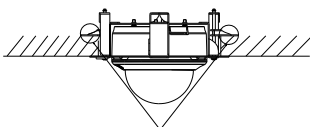

### 取り付け手順

① 設置する平らな壁を選び、アダプターをネジ止めする

② アダプターの取り付け完了

③ ドームカメラのネジ止め

④ ドームカメラとブラケットを壁面に設置する

⑤ バタフライ式クランプを時計回りにねじ込み、ブラケットを壁に固定する

バタフライクランプを締める

⑥ 3本のネジを締め、キャップリングを固定する