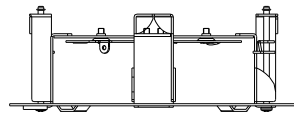

### 取り付け手順

① 設置する平らな壁を選び、アダプターをネジ止めする

② アダプターの取り付け完了

③ ドームカメラのネジ止め

④ ドームカメラとブラケットを壁面に設置する

⑤ バタフライ式クランプを時計回りにねじ込み、ブラケットを壁に固定する

バタフライクランプを締める

⑥ 3本のネジを締め、キャップリングを固定する