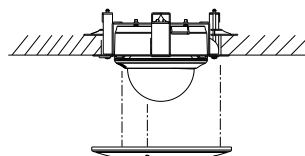

### 取り付け手順

① 設置する平らな壁を選び、アダプターをネジ止めする

② アダプターの取り付け完了

③ ドームカメラのネジ止め

④ ドームカメラとブラケットを壁面に設置する

⑤ バタフライ式クランプを時計回りにねじ込み、ブラケットを壁に固定する

バタフライクランプを締める

⑥ 3本のネジを締め、キャップリングを固定する