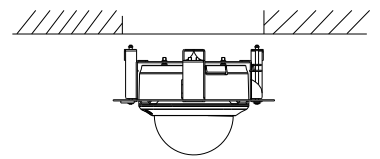

### 取り付け手順

① 設置する平らな壁を選び、アダプターをネジ止めする

② アダプターの取り付け完了

③ ドームカメラのネジ止め

④ ドームカメラとブラケットを壁面に設置する

⑤ バタフライ式クランプを時計回りにねじ込み、ブラケットを壁に固定する

バタフライクランプを締める

⑥ 3本のネジを締め、キャップリングを固定する