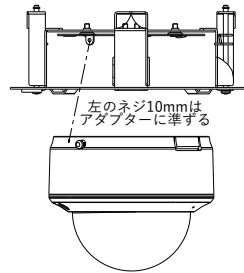

### 取り付け手順

① 設置する平らな壁を選び、アダプターをネジ止めする

② アダプターの取り付け完了

③ ドームカメラのネジ止め

④ ドームカメラとブラケットを壁面に設置する

⑤ バタフライ式クランプを時計回りにねじ込み、ブラケットを壁に固定する

バタフライクランプを締める

⑥ 3本のネジを締め、キャップリングを固定する