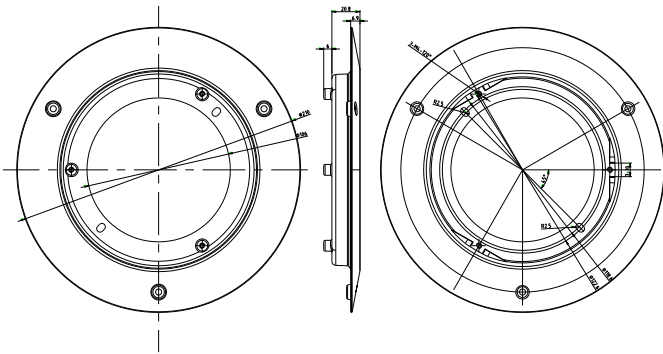

DS-1241ZJ

ドームカメラ用天井埋め込み型ブラケット

特長

- アルミニウム合金製、表面溶射処理
- キャップは配線しやすいデザイン

寸法

モデル

DS-1241ZJ

パラメータ

モデル	DS-1241ZJ
パラメータ	ドームカメラ用天井埋め込み型ブラケット
外観	Hikvision ホワイト
素材	アルミニウム合金
寸法	Φ210×26.8mm
重量	260g

注意

- ブラケットは平らな壁面に設置する
- 屋外で使用する場合は、防水ゴムが必要です。
- カメラとマウントの合計重量の3倍以上を支えることができる壁であること。
- ブラケットの最大積載重量は4.5KGです。

対応機種