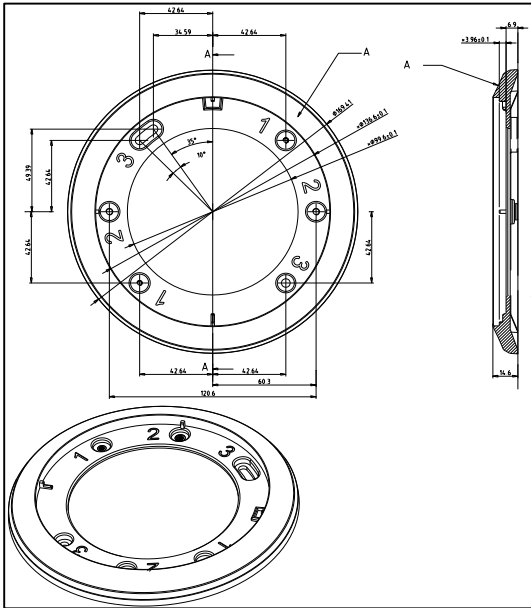

DS-1249ZJ

ドームカメラ用天井埋め込み型ブラケット

特長

- 強化されたプラスチック素材
- ドームカメラ用天井埋め込み型ブラケット
- 簡単な取り付け

寸法

注： 実際のブラケットは、上の写真と異なる場合があります。

モデル

DS-1249ZJ

パラメータ

モデル	DS-1249ZJ
パラメータ	ドームカメラ用天井埋め込み型ブラケット
外観	Hikvision ホワイト
素材	プラスチック
寸法	Φ169.4×14.6mm
重量	60g

注意

- ブラケットは平らな壁面に設置する
- 屋外で使用する場合は、防水ゴムが必要です。
- カメラとマウントの合計重量の3倍以上を支えることができる壁であること。
- ブラケットの最大積載重量は4.5KGです。