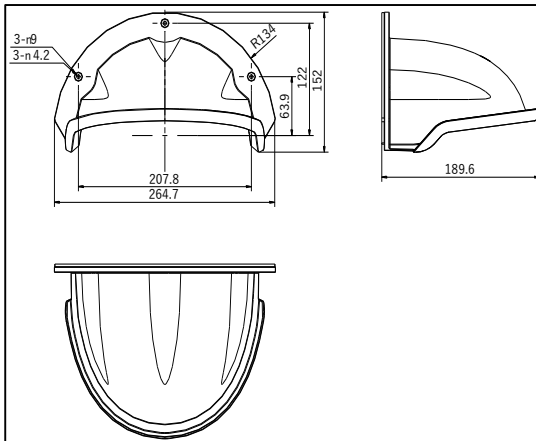

DS-1250ZJ

屋外用ドームカメラ用レインシェード

特長

- 耐久性に優れ、信頼性の高い複合繊維素材を採用。
- カメラハウジングへの雨水流入を防ぐウォーターシュートデザイン。
- 直射日光を防ぎ、画質を向上させます。
- 雨の保護と6レベルの防風。
- 凍結の可能性を弱めます。

寸法

モデル

DS-1250ZJ

パラメータ

モデル	DS-1250ZJ
	屋外用ドームカメラ用レインシェード
パラメータ	
外観	Hikvision ホワイト
素材	複合繊維
寸法	264.7*152*189.6 mm
重量	199g

注意

- レインシェードは平らな壁面に設置してください。
- カメラとアクセサリの合計重量の3倍以上を支えることができる壁面であること。

注： 実際のドームカメラは、上記写真と異なる場合があります。