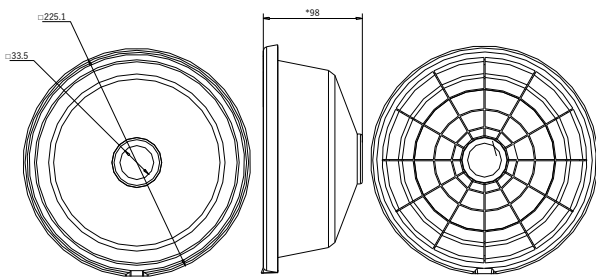

### 寸法

### パラメータ

モデル	DS-1253ZJ-L
パラメータ	屋外用ドームカメラ用レインシェード*
外観	Hikvision ホワイト
素材	PP+30%GF
寸法	Φ225.1×98mm
重量	198g