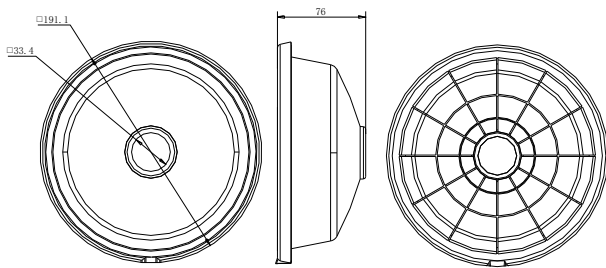

DS-1253ZJ-M

屋外用ドームカメラ用レインシェード

特長

- カメラハウジングに雨水が流れ込むのを防ぐウォーターシュート設計
- 直射日光を防ぎ、画質を向上させます。
- 防雨・防風性能（6段階）
- 凍結の可能性を弱めます。
- ウォールマウント(DS-1272ZJシリーズ)に対応

寸法

モデル

DS-1253ZJ-M

パラメータ

モデル	DS-1253ZJ-M
パラメータ	屋外用ドームカメラ用レインシェード*
外観	Hikvision ホワイト
素材	PP+30%GF
寸法	Φ191.1×76mm
重量	133g

注意

- レインシェードは平らな壁面に設置してください。
- カメラとアクセサリの合計重量の3倍以上を支えることができる壁面であること。

注： 実際のドームカメラは、上の写真と異なる場合があります。