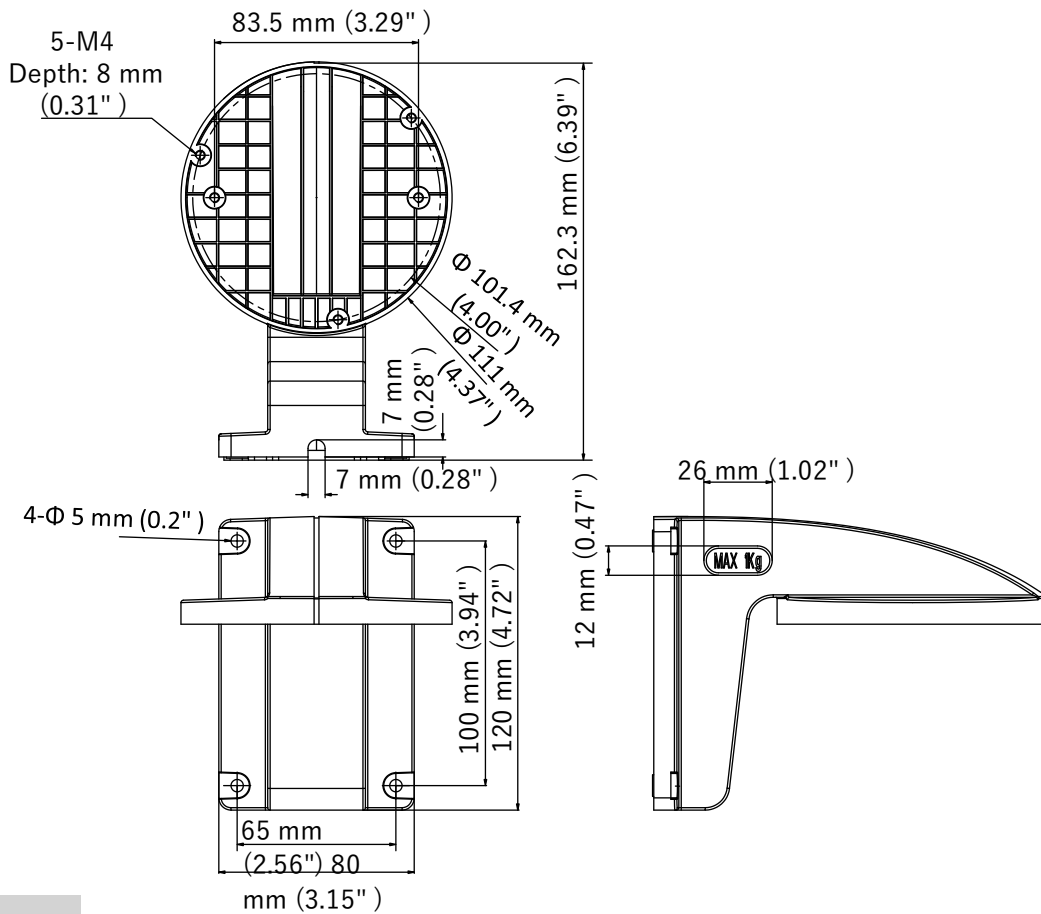

## DS-1258ZJ

ウォールマウント

### 特長

- プラスチック製、表面溶射処理
- 内部ケーブル取り回し設計

### 寸法

### パラメータ

モデル	DS-1258ZJ
パラメータ	ウォールマウント
外観	ホワイト
素材	プラスチック
寸法	111 mm × 120 mm × 162.8 mm (4.37" × 4.72" × 6.41")
重量	200 g (0.44 lb.)

**注意**

- マウントは、平らな面に設置してください。
- 壁面は、カメラとマウントの総重量の3倍以上の荷重を支えることができるものでなければなりません。
- マウントの最大耐荷重は、1kgです。