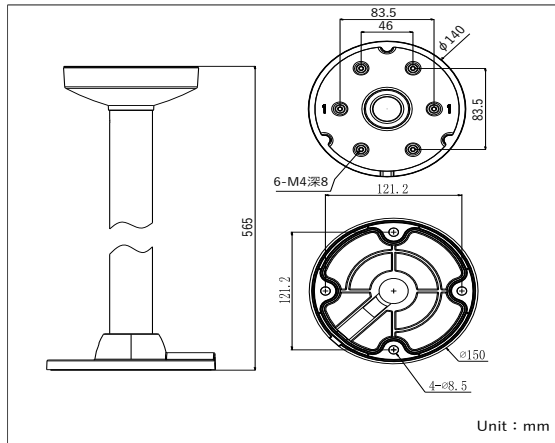

DS-1271ZJ-140

ドームカメラ用ペンダント型
取り付けブラケット

特長

- アルミニウム合金材料、表面溶射処理
- 防水設計
- ブラケットにケーブルホールを設けることで、より良い機能を実現
- キャップは配線しやすいように設計されています

寸法

適合モデル

DS-2CC51xxP(N)-VP, DS-2CC51xxP(N)-VPIR,
DS-2CC51xxP(N)-VPIRH

モデル

DS-1271ZJ-140

パラメータ

モデル	DS-1271ZJ-140
パラメータ	ドームカメラ用ペンダント型取り付けブラケット
外観	Hikvision ホワイト
素材	アルミニウム合金
寸法	Φ150X565mm
重量	1900g

注意

- ブラケットは平らな壁面に設置してください
- カメラとマウントの合計重量の3倍以上を支えることができる壁であること
- ブラケットの最大耐荷重は4.5KG