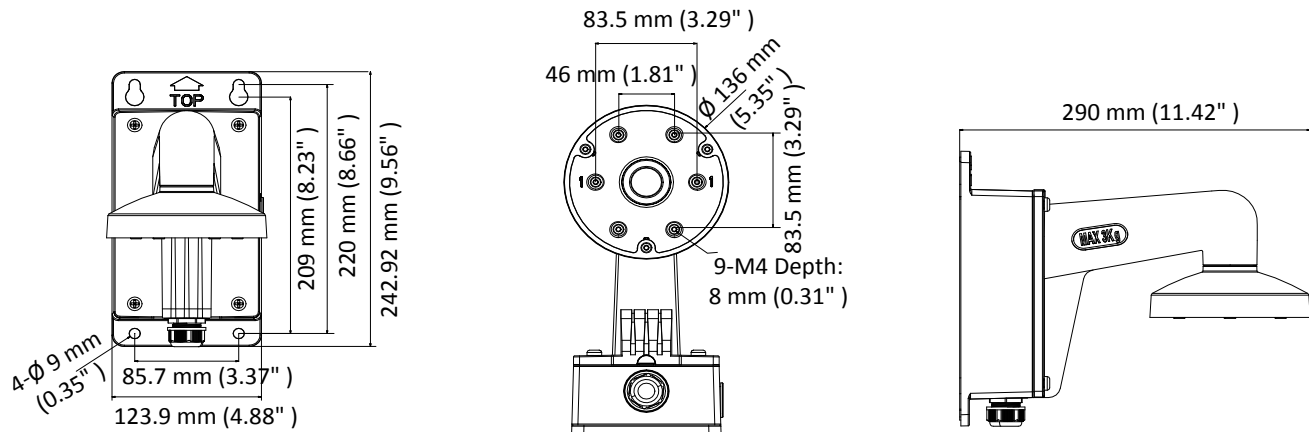

DS-1273ZJ-135B

ウォールマウント

特長

- アルミニウム合金製、表面溶射処理
- ケーブルホルルの設計により、ケーブルの取り回しが容易
- キャップデザインにより、取り付けが容易

寸法

対応モデル

DS-1273ZJ-135B

パラメータ

モデル	DS-1273ZJ-135B
パラメータ	ウォールマウント
外観	Hikvision ホワイト
素材	アルミニウム合金
寸法	Ø 136 mm × 242.92 mm × 290 mm (5.35" × 9.56" × 11.42")
重量	1475 g (3.25 lb.)

注意

- マウントは平らな壁面に設置してください。
- 屋外での使用には、防水ゴムが必要です。
- 壁面は、カメラとマウントの総重量の3倍以上の荷重を支えることができるものでなければなりません。
- マウントの最大耐荷重は、3 kg です。