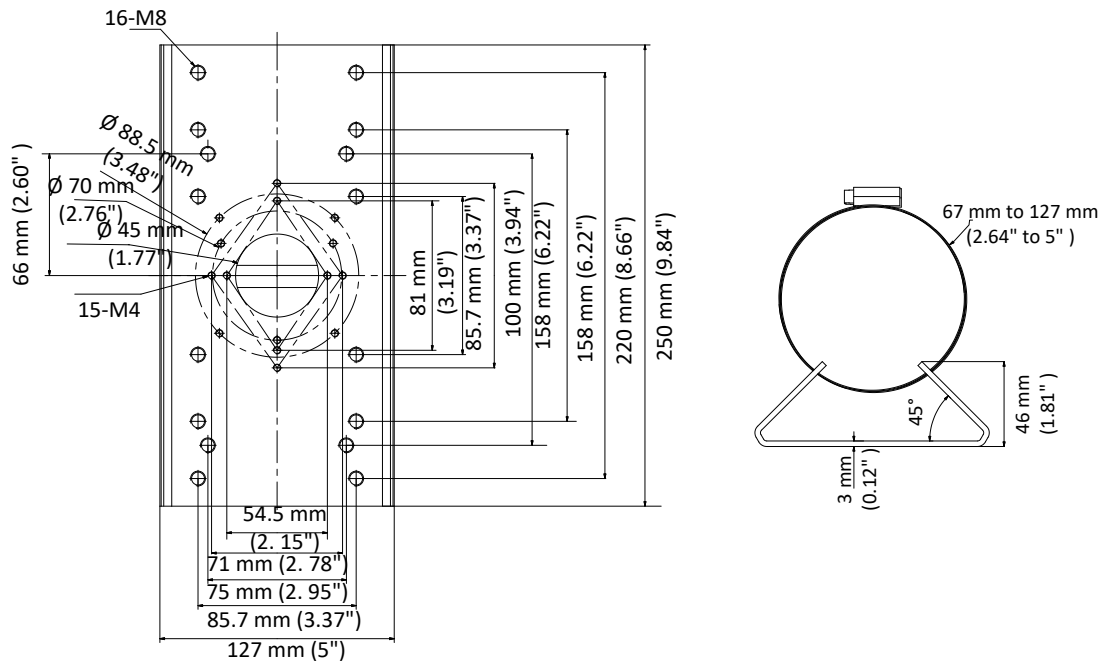

DS-1275ZJ-SUS

垂直ポールマウント

特長

- ステンレス鋼（表面溶射処理）
- ステンレス製の一体型構造により、信頼性の高い構造を実現
- 直径 67mm～127mm まで調整可能

寸法

モデル

DS-1275ZJ-SUS

パラメータ

モデル	DS-1275ZJ-SUS
パラメータ	垂直ポールマウント
外観	Hikvision ホワイト
素材	ステンレススチール
寸法	127 mm × 46 mm × 250 mm (5" × 1.81" × 9.84")
重量	1480 g (3.26 lb.)

注意

- このマウントを使用する場合は、ペンダントマウントと連携してください。
- 屋外での使用には、防水ゴムが必要です。
- ポールは、カメラとマウントの総重量の3倍以上を支えることができるものでなければなりません。
- マウントの最大積載量は10kgです。