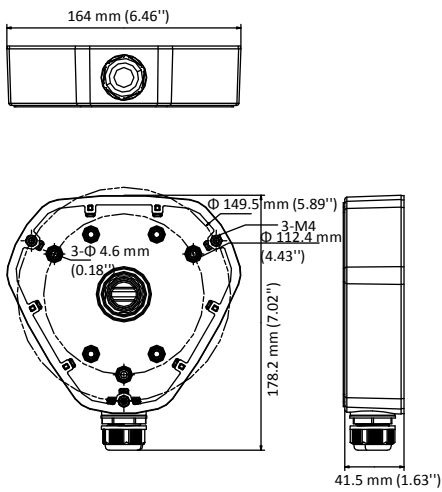

DS-1280ZJ-DM25

ドームカメラ用ジャンクションボックス

特長

- アルミ合金 表面溶射処理
- 防水設計
- ケーブル取り出し口付き

寸法

モデル

DS-1280ZJ-DM25

パラメータ

モデル	DS-1280ZJ-DM25
パラメータ	ドームカメラ用 ジャンクションボックス
外観	Hikvision ホワイト
素材	アルミニウム合金
寸法	178.5 mm × 164 mm × 41 mm
重さ	340 g

注意

- ブラケットは、平らな面に設置してください。
- 屋外で使用する場合は防水ゴムが必要です。
- 壁面は、カメラとジャンクションボックスの合計重量の3倍以上の荷重を支えることができるようにしてください。
- ジャンクションボックスの最大耐荷重は4.5kgです。