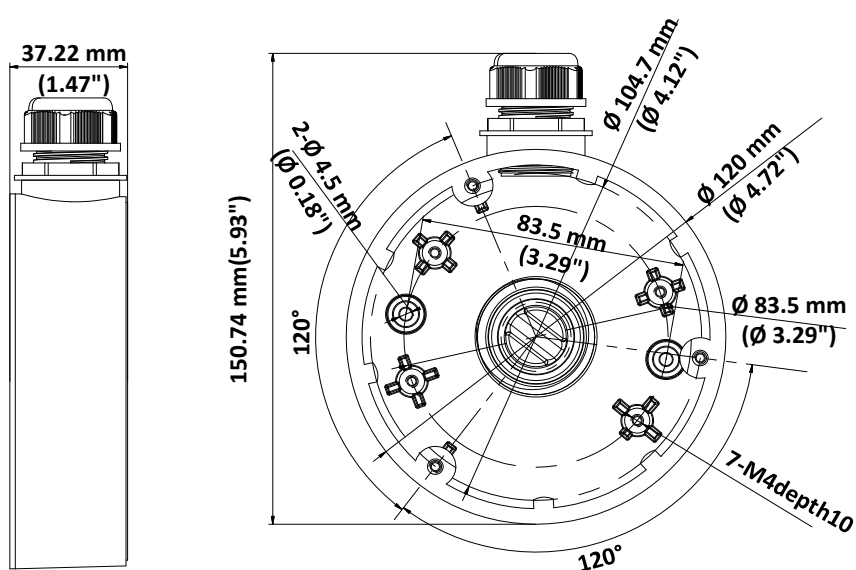

DS-1280ZJ-DM46

ジャンクションボックス

特長

- アルミニウム合金製、表面溶射処理
- 底面排出口、側面排出口に対応
- 屋内、屋外を問わず使用可能

寸法

モデル

DS-1280ZJ-DM46

パラメータ

モデル	DS-1280ZJ-DM46
パラメータ	ジャンクションボックス
外観	Hikvision ホワイト
素材	アルミニウム合金
寸法	∅ 120 mm × 37.2 mm (∅ 4.72" × 1.46")
重さ	250 g (0.55 lb.)

注意

- ジャンクションボックスは、平らな面に設置してください。
- 屋外で使用する場合は、防水ゴムが必要です。
- 壁面は、カメラとジャンクションボックスの合計重量の3倍以上の荷重を支えることができるものでなければなりません。
- ジャンクションボックスの最大耐荷重は、4.5 kg (9.92ポンド) です。