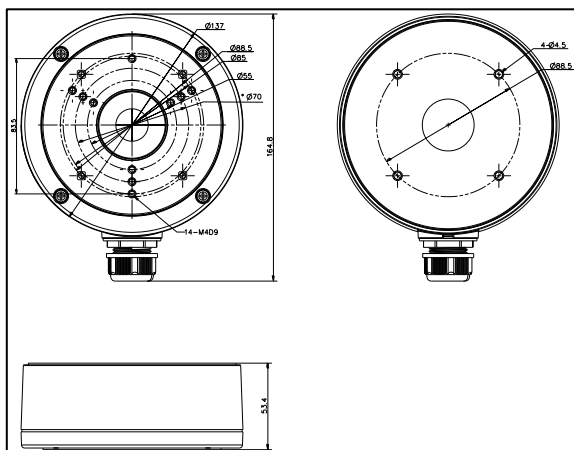

### 特徴

- アルミニウム合金材料、表面溶射処理
- 防水設計
- ブラケットにケーブル穴を設け、より優れた機能を実現

### 寸法

### パラメータ

モデル	DS-1280ZJ-S
パラメータ	ドームカメラ用 ドームカメラ
外観	Hikvision ホワイト
材質	アルミニウム合金
寸法	Φ137 x 53.4x 164.8mm
重量	527g