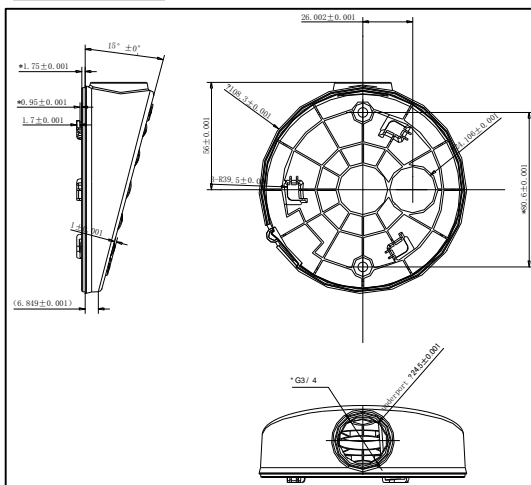

DS-1281ZJ-DM27

ドームカメラ用傾斜天井マウントブラケット

特長

- 強化プラスチック素材
- ドームカメラ用傾斜天井マウントブラケット
- ブラケットにケーブル穴を設けることで、より良い機能を実現

寸法

注: 実際のブラケットは、上の写真と異なる場合があります。

モデル

DS-1281ZJ-DM27

パラメータ

モデル	DS-1281ZJ-DM27
パラメータ	ドームカメラ用 傾斜天井マウントブラケット
外観	Hikvision ホワイト
素材	プラスチック
寸法	111.8×40.5×108.3mm
重さ	45.8g

注意

- ブラケットは平らな壁面に設置する
- 屋外で使用する場合は、防水ゴムが必要です。
- カメラとマウントの合計重量の3倍以上を支えることができる壁であること。
- ブラケットの最大積載重量は4.5KGです。