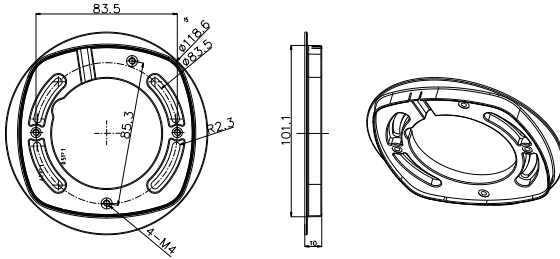

DS-1282ZJ-DM(mini)

ミニドーム用端子ボックス

寸法

モデル

DS-1282ZJ-DM(mini)

パラメータ

モデル	DS-1282ZJ-DM(mini)
パラメータ	ミニドーム用 端子ボックス
外観	Hikvision ホワイト
素材	プラスチック
寸法	Φ118.6 mm
重さ	33 g (0.07 lb.)

注意：実際のドームカメラは、上記写真と異なる場合があります。