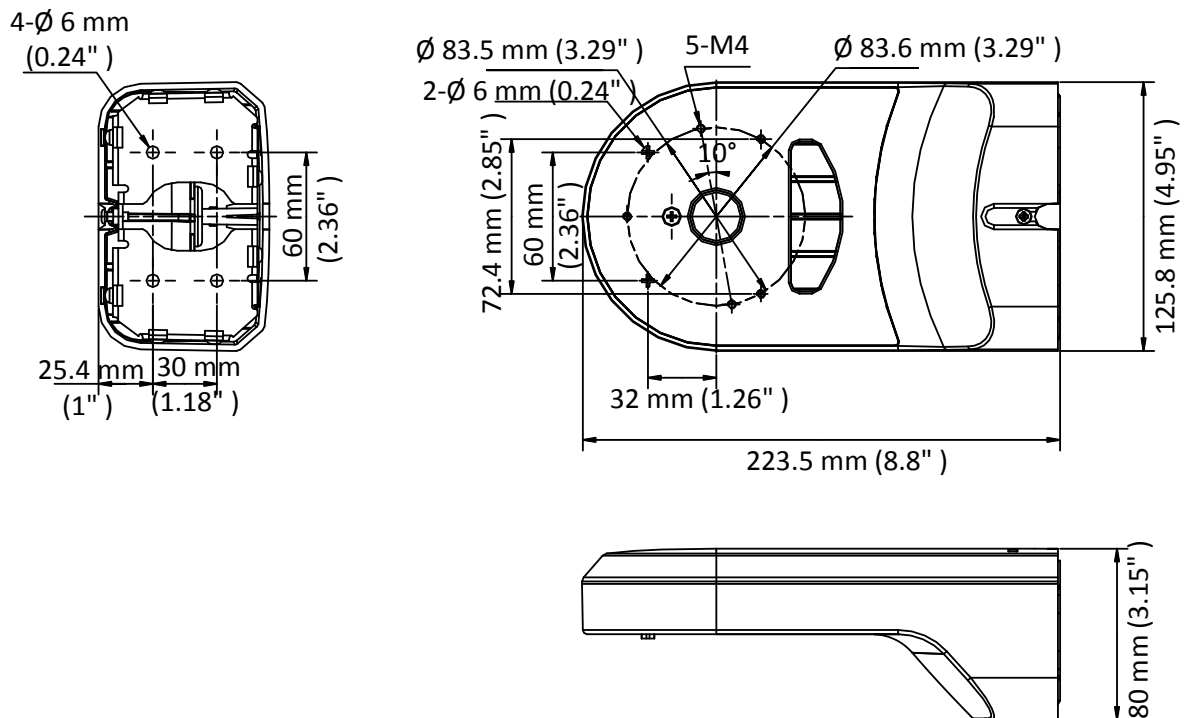

DS-1294ZJ-PT

ウォールマウント

特長

- プラスチックとスチールに表面溶射処理
- ケーブル穴設計により、設置が容易
- 屋内、屋外の両方で使用可能

寸法

モデル

DS-1294ZJ-PT

パラメータ

モデル	DS-1294ZJ-PT
パラメータ	ウォールマウント
外観	Hikvision ホワイト
素材	プラスチック&スチール
寸法	223.5 mm × 125.8 mm × 80 mm (8.8" × 4.95" × 3.15")
重さ	480 g (1.06 lb.)

注意

- カメラとマウントの総重量の3倍以上の荷重を支えることができる壁面が必要です。
- マウントの最大耐荷重は、3kgです。