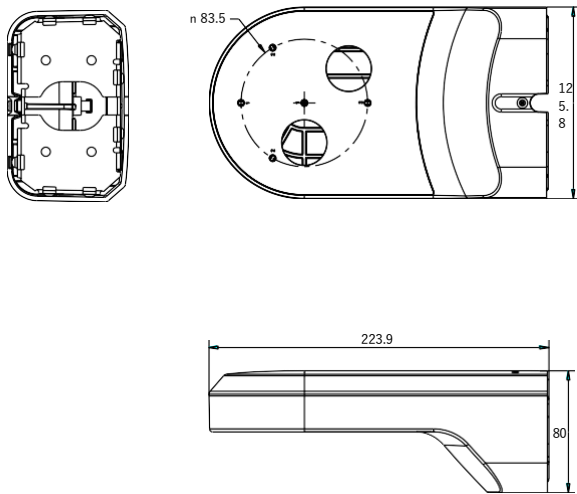

DS-1294ZJ

PTZカメラ用ウォール
マウントブラケット

特徴

- 強靭なプラスチック素材に表面溶射処理を施しています。
- HIKVISIONホワイト

寸法

モデル

DS-1294ZJ

パラメータ

モデル	DS-1294ZJ
パラメータ	PTZカメラ用 ウォールマウントブラケット
外観	HIKVISIONホワイト
素材	強化プラスチック
寸法	230×80×130mm
重量	450g

注意

- ブラケットは平らな壁面に設置してください
- カメラとマウントの合計重量の3倍以上を支えることができる壁であること
- ブラケットの最大耐荷重は**4.5KG**

注：実際のドームカメラは、上の写真と異なる場合があります。