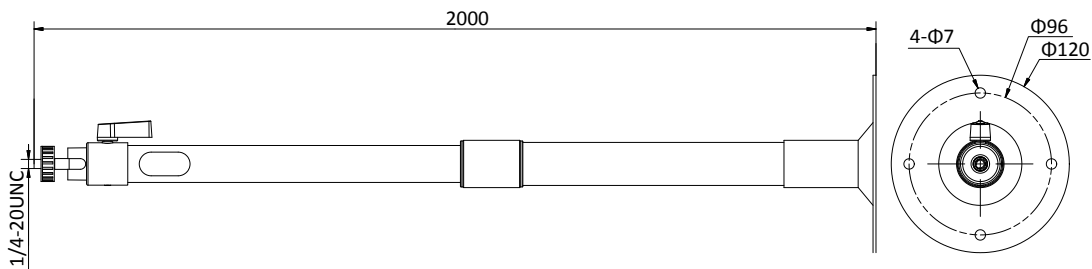

## DS-1297ZJ

吊り下げ式取り付けブラケット

### 特徴

- アルミニウム合金材料、表面溶射処理
- カメラはブラケットに直接固定可能
- 配線に便利なキャップのデザイン
- 取付高さ調整用伸縮アーム

### 寸法

### パラメータ

モデル	DS-1297ZJ
パラメータ	吊り下げ式取り付けブラケット
外観	Hikvision ホワイト
素材	アルミニウム合金
寸法	Φ120x2000mm
重量	1035g
拡張可能範囲	1.2 m ~ 2.0 m