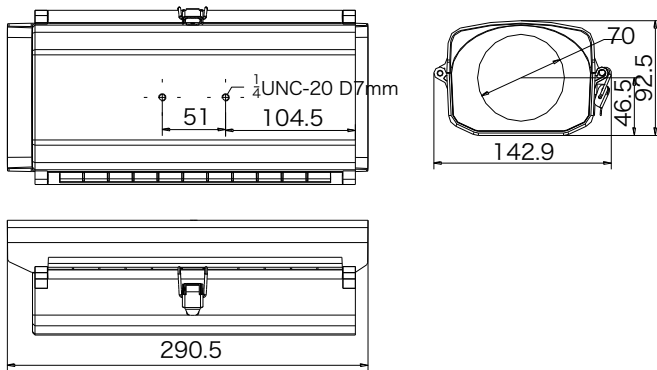

DS-1330HZ

屋内ハウジング

Key Features :

- 取り付けが簡単な新しいサイドカバーデザイン
- 複合繊維材料、軽量
- IP54, 優れた防塵性能
- レンズカバーにシルク印刷デザイン

対応モデル :

DS-1330HZ

寸法 :

Specification :

Model	DS-1330HZ
パラメーター	屋内ハウジング
保護レベル	IP54
材質	複合繊維
寸法(mm)	290.5×142.9×92.5mm
重量	640g

金具 :

DS-1293ZJ 壁掛け金具

DS-1214ZJ ポール取付金具

DS-1203ZJ 天吊り金具

DS-1269ZJ 天吊り金具 (フックタイプ)