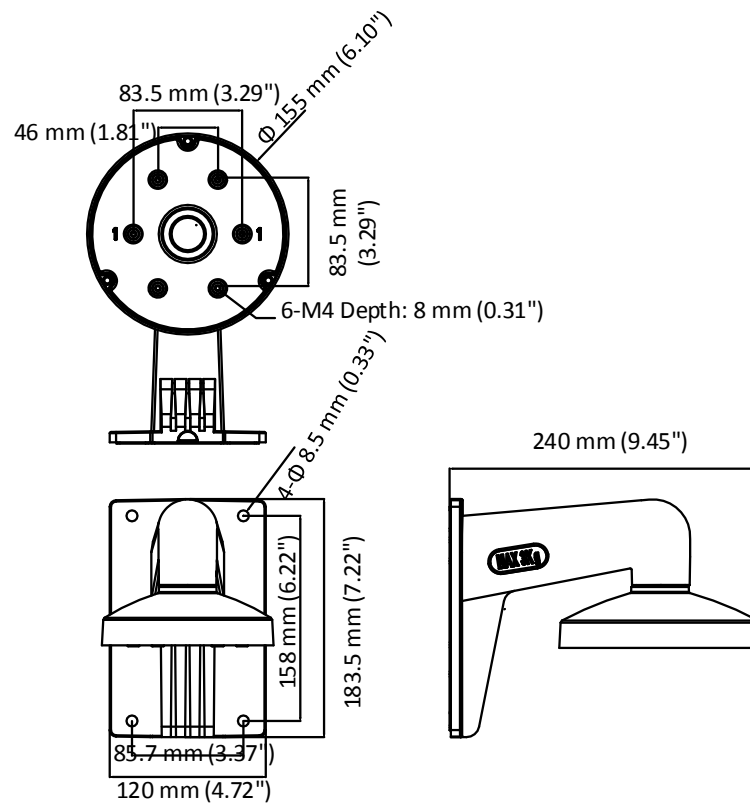

DS-1473ZJ-155

ドームカメラ用ウォールマウント

特徴

- 表面溶射処理を施したアルミ合金
- キャップにより取り付けが容易
- 防水設計

寸法

モデル

DS-1473ZJ-155

パラメータ

モデル	DS-1473ZJ-155
パラメータ	ドームカメラ用ウォールマウント
外観	Hikvision ホワイト
材質	アルミニウム合金
寸法	Φ 155 mm × 183.5 mm × 240 mm (6.1" × 7.22" × 9.45")
重量	725 g (1.6 lb.)

注意

- マウントは、平らな面に設置してください。
- 壁面は、カメラとマウントの総重量の3倍以上の荷重を支えることができるものでなければなりません。
- マウントの最大耐荷重は、3Kg です。