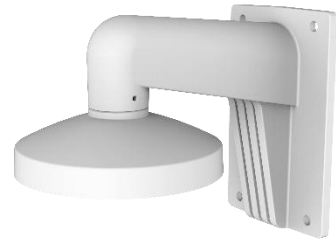

DS-1473ZJ-155

ドームカメラ用ウォールマウント

特徴

- 表面溶射処理を施したアルミ合金
- キャップにより取り付けが容易
- 防水設計

寸法

モデル

DS-1473ZJ-155

パラメータ

モデル	DS-1473ZJ-155
パラメータ	ドームカメラ用ウォールマウント
外観	Hikvision ホワイト
材質	アルミニウム合金
寸法	Φ 155 mm × 183.5 mm × 240 mm (6.1" × 7.22" × 9.45")
重量	725 g (1.6 lb.)

注意

- マウントは、平らな面に設置してください。
- 壁面は、カメラとマウントの総重量の3倍以上の荷重を支えることができるものでなければなりません。
- マウントの最大耐荷重は、3Kg です。