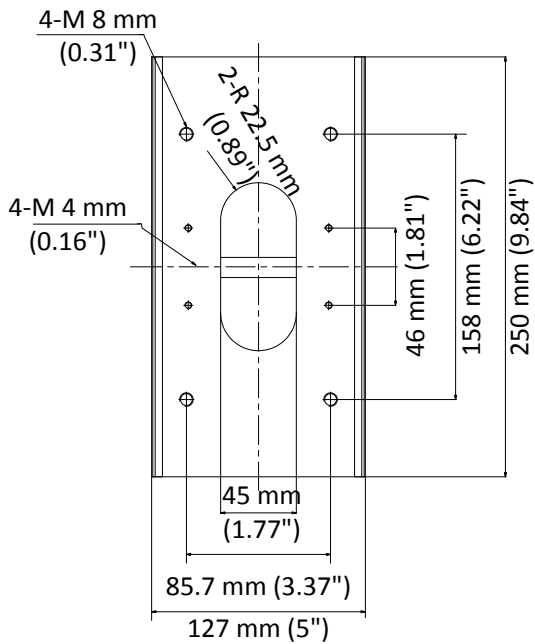

DS-1475ZJ-Y

垂直ポールマウント

特長

- ステンレススチール素材、表面溶射処理
- 直径67mmから127mmまで調整可能

寸法

モデル

DS-1475ZJ-Y

パラメータ

モデル	DS-1475ZJ-Y
パラメータ	垂直ポールマウント
外観	Hikvision ホワイト
素材	SUS304
寸法	250 mm × 127 mm × 46 mm (9.84" × 5" × 1.81")
重さ	約 1205 g (2.66 lb.)

注意

- 屋外での使用には、防水ゴムが必要です。
- 壁面には、カメラとマウントの合計重量の3倍以上に耐えられなければなりません。
- マウントの最大耐荷重は、10kgです。