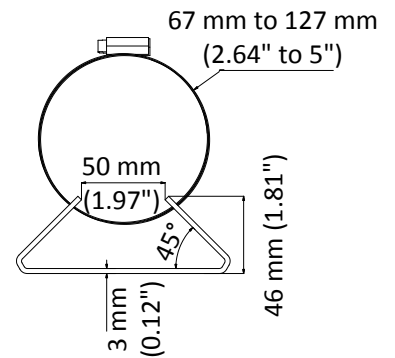

DS-1475ZJ-Y

垂直ポールマウント

特長

- ステンレススチール素材、表面溶射処理
- 直径67mmから127mmまで調整可能

寸法

モデル

DS-1475ZJ-Y

パラメータ

モデル	DS-1475ZJ-Y
パラメータ	垂直ポールマウント
外観	Hikvision ホワイト
素材	SUS304
寸法	250 mm × 127 mm × 46 mm (9.84" × 5" × 1.81")
重さ	約 1205 g (2.66 lb.)

注意

- 屋外での使用には、防水ゴムが必要です。
- 壁面には、カメラとマウントの合計重量の3倍以上に耐えられなければなりません。
- マウントの最大耐荷重は、10kgです。