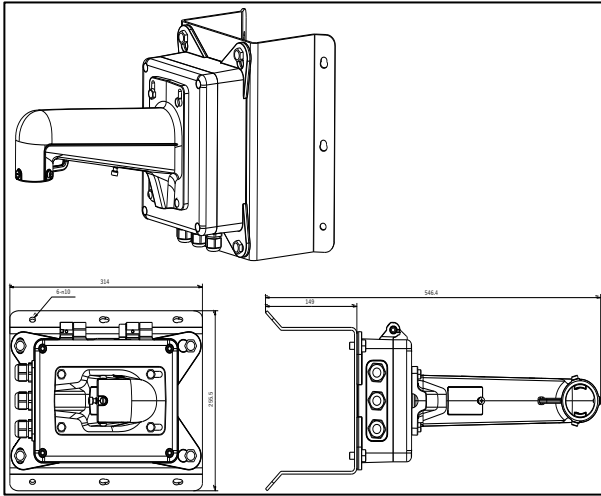

DS-1602ZJ-BOX-CORNER

ロングアーム壁面コーナー取付ブラケット

特徴

- アルミニウム合金と鋼鉄材料、表面溶射処理
- ジャンクション・ボックスとの設計
- より便利な設置のための安全ロープの設計

寸法

注：実際のブラケットは上の写真と異なる場合があります。

モデル

DS-1602ZJ-BOX-CORNER

パラメータ

モデル	DS-1602ZJ-BOX-CORNER
パラメータ	壁掛け金具
カラー	Hikvision ホワイト
特徴	スピードドームの壁面コーナー 取り付けに最適
材質	アルミニウム合金&スチール
寸法	255.5 × 314 × 546.4mm
重さ	8018 g (17.68 lb.)

注意

- ブラケットは壁の平らな面に取り付けてください。
- カメラとブラケットの合計容量の3倍以上を支えることができる壁であること。
- ブラケットの耐荷重は10kgです。