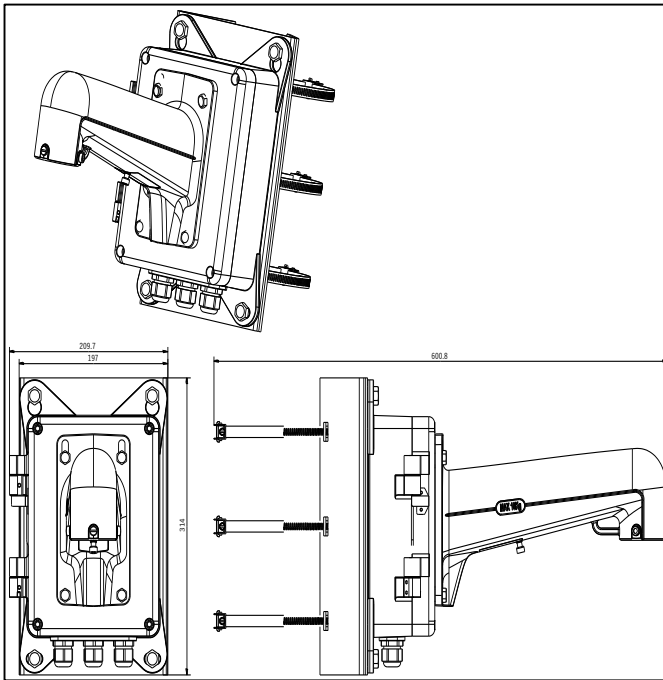

## DS-1602ZJ-BOX-POLE

垂直ポールマウントブラケット

### 特徴

- アルミニウム合金と鋼鉄材料、表面溶射処理
- ジャンクション・ボックスとの設計
- より便利な設置のための安全ロープの設計

### 寸法

### パラメータ

モデル	DS-1602ZJ-BOX-POLE
パラメータ	垂直ポールマウントブラケット
カラー	Hikvision white
特徴	スピードドーム型 吊下げ式の取付に最適
材質	アルミニウム&スチール
寸法	209.7×314×600.8mm
重量	6840g