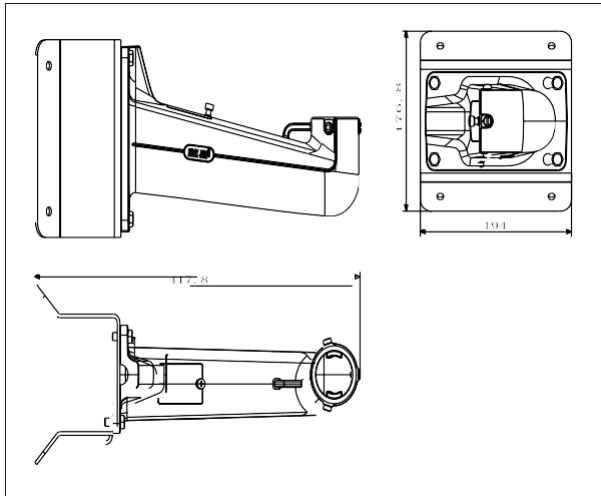

DS-1602ZJ-Corner

ロングアーム壁面コーナーマウントブラケット

特徴

- アルミ合金・鉄鋼材料、表面溶射加工
- 絶妙な小技の効いたデザイン
- 安全ロープの設計により、より便利な設置が可能

寸法

注：実際のブラケットは上の写真と異なる場合があります。

モデル

DS-1602ZJ-corner

パラメータ

モデル	DS-1602ZJ-corner
パラメータ	壁面マウントブラケット
カラー	HIKVISION ホワイト
特徴	スピードドームの壁面コーナー 取り付けに最適
素材	アルミ合金・スチール
寸法	176.8×194×417.8mm
重量	2809g

お知らせ

- ブラケットは、壁の平らな面に設置すること
- カメラとブラケットの合計容量の3倍以上を支えることができる壁であること
- ブラケットの負荷容量は10KGです