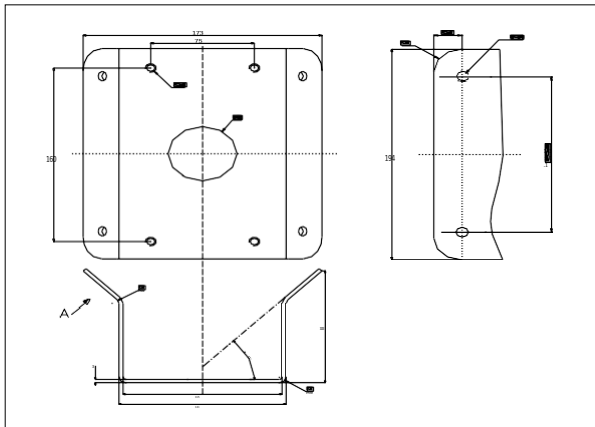

DS-1602ZJ-Corner

ロングアーム壁面コーナーマウントブラケット

特徴

- アルミ合金・鉄鋼材料、表面溶射加工
- 絶妙な小技の効いたデザイン
- 安全ロープの設計により、より便利な設置が可能

寸法

注：実際のブラケットは上の写真と異なる場合があります。

モデル

DS-1602ZJ-corner

パラメータ

モデル	DS-1602ZJ-corner
パラメータ	壁面マウントブラケット
カラー	HIKVISION ホワイト
特徴	スピードドームの壁面コーナー 取り付けに最適
素材	アルミ合金・スチール
寸法	176.8×194×417.8mm
重量	2809g

お知らせ

- ブラケットは、壁の平らな面に設置すること
- カメラとブラケットの合計容量の3倍以上を支えることができる壁であること
- ブラケットの負荷容量は10KGです