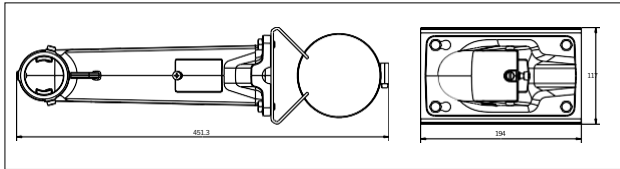

DS-1602ZJ-POLE

垂直ポールマウントブラケット

寸法

モデル

DS-1602ZJ-POLE

パラメータ

モデル	DS-1602ZJ-POLE
パラメータ	縦型ポールマウントブラケット
カラー	HIKVISION ホワイト
特徴	スピードドーム・吊り下げ式の取り付けに適しています
材質	アルミ・スチール
寸法	117×194×451.3mm
重量	2040g

お知らせ

- ブラケットは平らな壁に取り付けてください。
- ブラケットは、直径67～127mmの垂直ポールマウントに適しています。
- ポールの耐荷重はカメラとブラケットの重量の3倍以上必要です。
クランプの負荷容量は30KGです

注：実際のブラケットは上の写真と異なる場合があります。