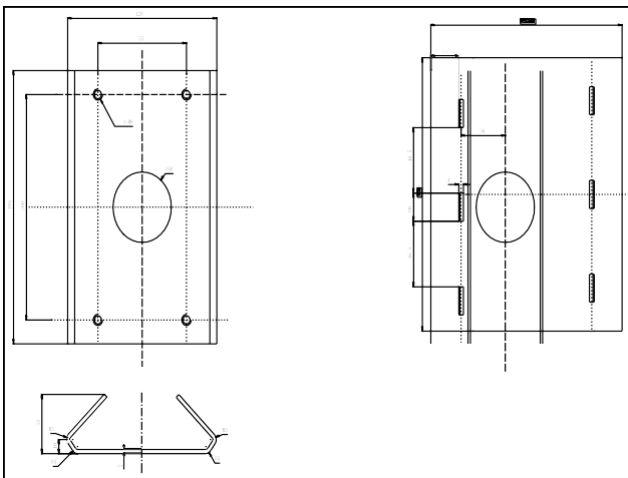

DS-1602ZJ-POLE

垂直ポールマウントブラケット

寸法

モデル

DS-1602ZJ-POLE

パラメータ

モデル	DS-1602ZJ-POLE
パラメータ	縦型ポールマウントブラケット
カラー	HIKVISION ホワイト
特徴	スピードドーム・吊り下げ式の取り付けに適しています
材質	アルミ・スチール
寸法	117×194×451.3mm
重量	2040g

お知らせ

- ブラケットは平らな壁に取り付けてください。
- ブラケットは、直径67～127mmの垂直ポールマウントに適しています。
- ポールの耐荷重はカメラとブラケットの重量の3倍以上必要です。
クランプの負荷容量は30KGです

注：実際のブラケットは上の写真と異なる場合があります。