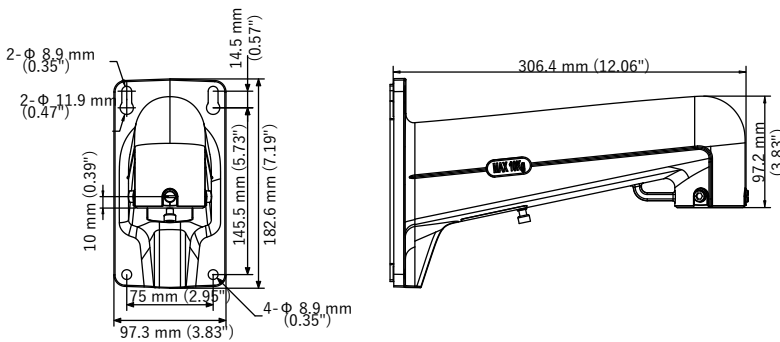

DS-1602ZJ

ウォールマウントブラケット 屋内・屋外用

特徴

- 表面のスプレーの処置のアルミ合金材料
- 屋内/屋外のための概要の設計
- よりよい水証拠の設計
- 安全ロープで、より安全、より便利な組み立て

寸法

モデル

DS-1602ZJ

パラメータ

モデル	DS-1602ZJ
パラメータ	壁掛けブラケット (屋内・屋外用)
カラー	Hik ホワイト
特徴	スピードドーム 吊り下げ式に最適
材質	アルミニウム合金
寸法	97.3 mm × 182.6 mm × 306.4 mm (3.83" × 7.19" × 12.06")
重量	925 g (2.04 lb.)

注意

- ブラケットは壁の平らな面に設置すること
- カメラとブラケットの合計容量の3倍以上を支えることができる壁面が必要です

注： 実際のブラケットは、上の写真と異なる場合があります。