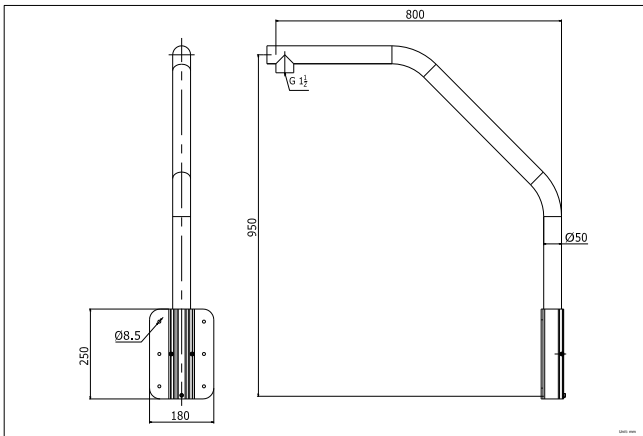

DS-1660ZJ

パラペット壁面取付ブラケット

特長

- アルミ合金材料、表面溶射処理
- ネジ穴のサイズは、英単位としてG1½
- ブラケットは壁の高さ方向に取り付け可能

寸法

注意：実際のブラケットは、上の写真と異なる場合がございます。

モデル

DS-1660ZJ

パラメータ

モデル	DS-1660ZJ
パラメータ	パラペット壁面取付ブラケット
外観	Hikvision ホワイト
適用範囲	パラペット壁面取付ブラケット
材質	アルミニウム合金
寸法	180×950×800 mm
重量	2900g

注意

- ブラケットは平らな壁面に設置してください。
- ポールの耐荷重は、カメラとブラケットの重量の3倍以上が必要です。
- クランプの耐荷重は10kgです。