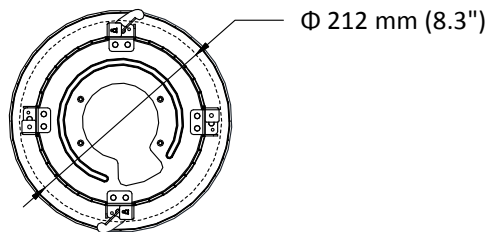

## DS-1671ZJ-SD11

4インチPTZカメラ用天井埋め込み型ブラケット

### 特長

- スチール素材に表面スプレー加工
- 4インチPTZカメラの設置を容易にするマグネットデザイン
- 天井埋め込み型なので、設置スペースを節約できます。

### 寸法