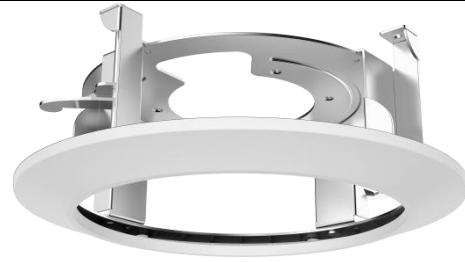

## DS-1671ZJ-SD11

4インチPTZカメラ用天井埋め込み型ブラケット

### 特長

- スチール素材に表面スプレー加工
- 4インチPTZカメラの設置を容易にするマグネットデザイン
- 天井埋め込み型なので、設置スペースを節約できます。

### モデル

DS-1671ZJ-SD11