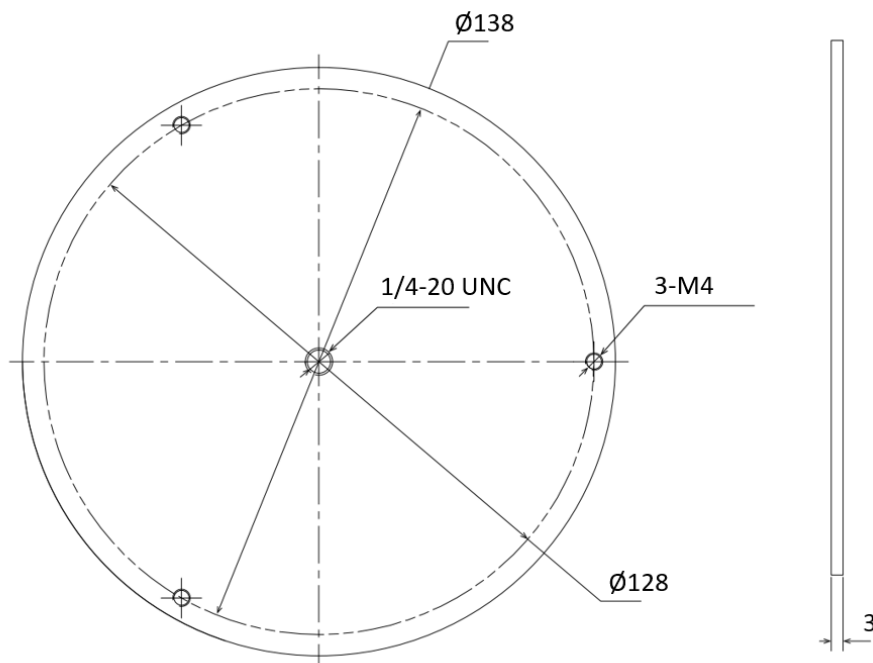

**DS-2908-ZJ**  
**三脚取付金具**

■ タレット型カメラ用 三脚取付金具

対応機種

DS-2TD1217B-3/PA

DS-2TD1217B-6/PA

■ Specification

寸法	Ø138 × 3mm
重量	345g

■ Dimension (寸法図)

単位: mm