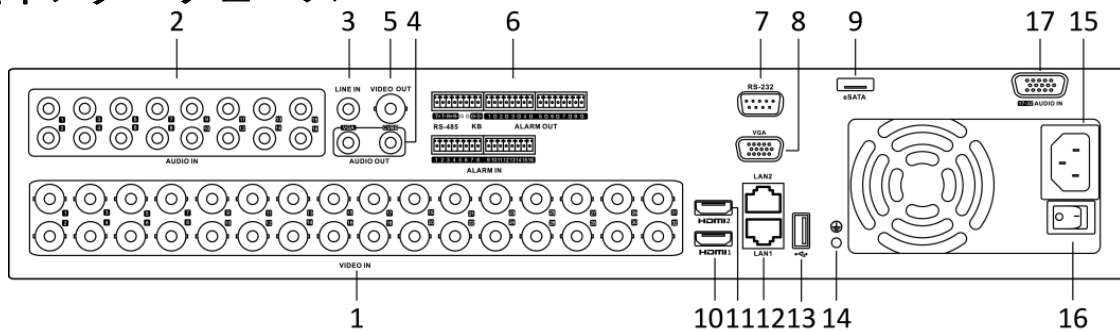

物理インターフェース

NOTE DS-9024HUHI-K8のリアパネルには、24系統のビデオ入力インターフェースが搭載されています。

Index	概要	Index	概要
1	ビデオ入力	10	HDMI1インターフェース
2	オーディオ入力、RCAコネクタ	11	HDMI2インターフェース
3	ライン入力	12	LAN ネットワークインターフェース
4	CVBSオーディオ出力、VGAオーディオ出力	13	USBインターフェース
5	ビデオ出力	14	GND
6	RS-485シリアルインターフェース、 キーボードインターフェース、 アラーム入力、アラーム出力	15	AC100~240V 電源入力
7	RS-232シリアルインターフェース	16	電源スイッチ
8	VGAインターフェース	17	オーディオ入力
9	eSATAインターフェース		

Distributed by

モデル

DS-9024HUHI-K8, DS-9032HUHI-K8

Headquarters

No.555 Qianmo Road, Binjiang District,
Hangzhou 310051, China
T +86-571-8807-5998
overseasbusiness@hikvision.com

Hikvision USA
T +1-909-895-0400
sales.usa@hikvision.com

Hikvision Australia
T +61-2-8599-4233
salesau@hikvision.com

Hikvision India
T +91-22-28469900
sales@pramahikvision.com

Hikvision Canada
T +1-866-200-6690
sales.canada@hikvision.com

Hikvision Thailand
T +662-275-9949
sales.thailand@hikvision.com

Hikvision Europe
T +31-23-5542770
sales.eu@hikvision.com

Hikvision Italy
T +39-0438-6902
info.it@hikvision.com

Hikvision Brazil
T +55 11 3318-0050
Latam.support@hikvision.com

Hikvision Turkey
T +90 (216)521 7070- 7074
sales.tr@hikvision.com

Hikvision Malaysia
T +601-7652-2413
sales.my@hikvision.com

Hikvision UK & Ireland
T +01628-902140
sales.uk@hikvision.com

Hikvision South Africa
Tel: +27 (10) 0351172
sale.africa@hikvision.com

Hikvision France
T +33(0)1-85-330-450
info.fr@hikvision.com

Hikvision Kazakhstan
T +7-727-9730667
nikia.panfilov@hikvision.ru

Hikvision Vietnam
T +84-974270888
sales.vt@hikvision.com

Hikvision UAE
T +971-4-4432090
salesme@hikvision.com

Hikvision Singapore
T +65-6684-4718
sg@hikvision.com

Hikvision Spain
T +34-91-737-16-55
info.es@hikvision.com

Hikvision Tashkent
T +99-87-1238-9438
uzb@hikvision.ru

Hikvision Hong Kong
T +852-2151-1761
info.hk@hikvision.com

Hikvision Russia
T +7-495-669-67-99
saleru@hikvision.com

Hikvision Korea
T +82-(0)31-731-8817
sales.korea@hikvision.com

Hikvision Poland
T +48-22-460-01-50
info.pl@hikvision.com

Hikvision Indonesia
T +62-21-2933759
Sales.Indonesia@hikvision.com

Hikvision Colombia
sales.colombia@hikvision.com