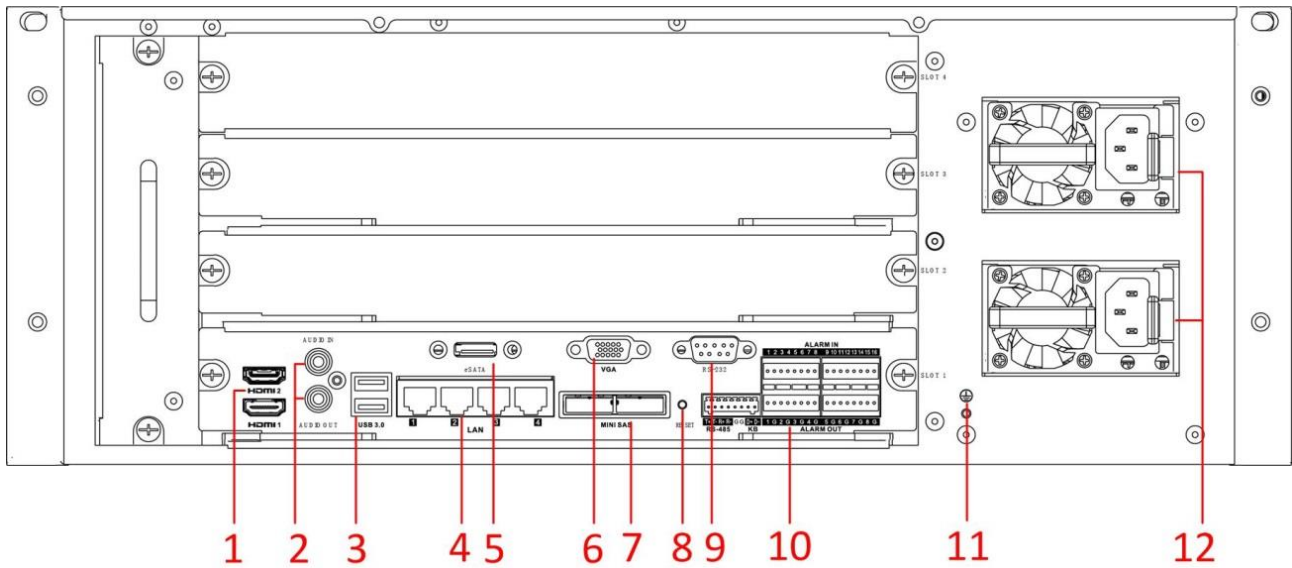

	寸法 (W × D × H)	447 × 528 × 172mm (17.6 × 20.8 × 6.8 inch)
	重量 (HDD含まず)	≤ 23 kg (50.7 lb)

物理インターフェース

No.	Name	No.	Name
1	HDMI 1/2 ビデオ出力	8	リセットボタン
2	オーディオ入力	10	アラーム入力
	オーディオ出力		アラーム出力
3	USB 3.0		RS-485インターフェース
4	LAN		キーボードインターフェース
5	eSATAインターフェース	11	Ground
6	VGAビデオ出力	12	電源
7	miniSASインターフェース(オプション)		