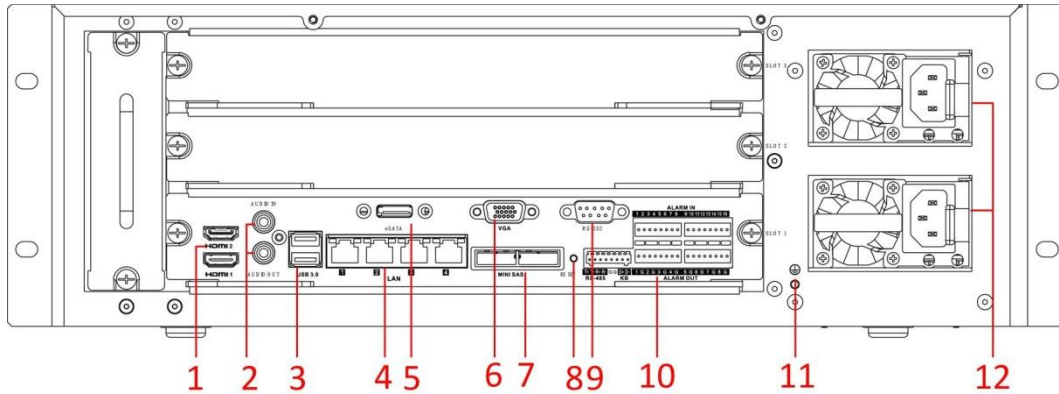

動作湿度	10%~90%
寸法(W × D × H)	442 × 494 × 146 mm (17.4 × 19.4 × 5.7 inch)
重量 (HDD含まず)	≤ 16 kg (35.3 lb)

物理インターフェース

No.	Name	No.	Name
1	HDMI 1/2 ビデオ出力	8	リセットボタン
2	オーディオ入力	10	RS-232インターフェース
	オーディオ出力		アラーム入力
3	USB 3.0		アラーム出力
4	LAN		RS-485インターフェース
5	eSATAインターフェース		キーボードインターフェース
6	VGAビデオ出力	11	Ground
7	Mini SAS インターフェース (オプション)	12	電源