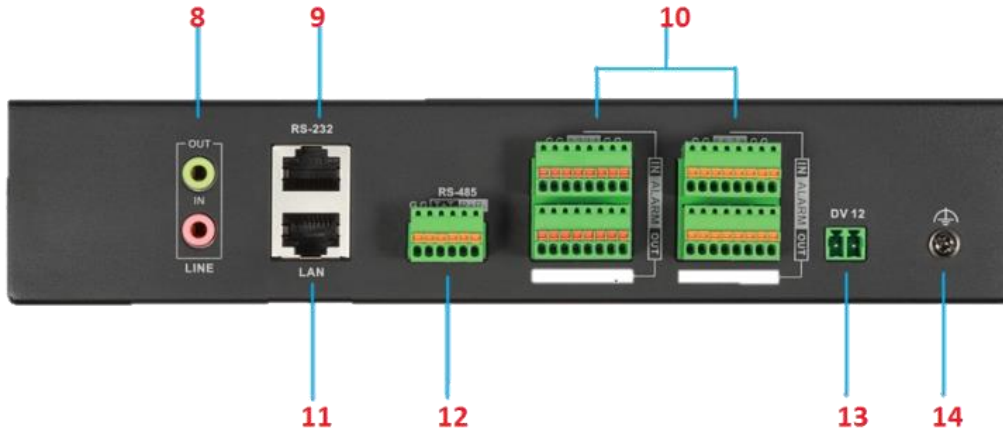

### デコーダ

- HDMI、VGA、BNCの出力インターフェースを提供
- HDMI出力インターフェースにより、最大4K（3840×2160@30Hz）まで対応（偶数インターフェース時のみ）
- H.265+/H.265、H.264+/H.264、Hik264、MPEG4、MJPEGの映像圧縮に対応
- PS、RTP、TS、ES、HIKの各暗号化形式
- 3つのエンコーディングレベル：ベースライン、メイン、およびハイプロファイル
- G.722, G711A, G726, G711U, MPEG2-L2, and AAC audio compression.
- アクティブデコードとパッシブデコードの2種類のデコードモード
- リモートビデオファイルのデコード出力
- クライアントソフトウェアによる双方向音声出力
- ウィンドウオープン、ウィンドウローミングに対応
- RSCサーバをインストールしたPCによるマルチスクリーン制御
- エンコード機器からURLやRTSPでストリームを取得し、デコード
- デコードされた映像ストリームは、カメラとの直接連携やストリームメディア転送により、ビデオウォールに表示
- デコード終了時やストリーミング失敗時のビデオウォール表示内容をWebブラウザやクライアントソフトウェアで設定可能
- LED接続時のLEDの幅と高さのパラメータを設定可能
- 複数の信号ソースを表示し、物理的な画面の制限を取り除くために、規則的および不規則的な仮想スクリーンを設定可能
- 2.4 MP DeepinViewカメラでアクセス可能
- サーマルネットワークカメラからアクセスでき、温度計測、動的火源探知、船舶探知、VCA情報をライブビューと再生で見ることができます
- サーマルネットワークカメラのスマート情報の有効・無効を設定できます
- 透過チャンネルによるリモートPTZ制御
- 双方向オーディオ
- ポートアグリゲーション技術（イーサネットチャンネル）

## ・ 物理インターフェース

Index	概要	Index	概要
1	ネットワーク接続LEDインジケータ	8	ライン入力/出力
2	電源LEDインジケータ	9	RS-232 インターフェース
3	データ送受信状態LEDインジケータ	10	アラーム入出力
4	HDMI映像出力	11	LAN 10/100/1000 Mbps イーサネットインターフェース
5	VGA映像出力	12	RS-485インターフェース
6	オーディオ出力	13	電源 (DC12V)
7	BNCビデオ出力	14	GND (グラウンド)