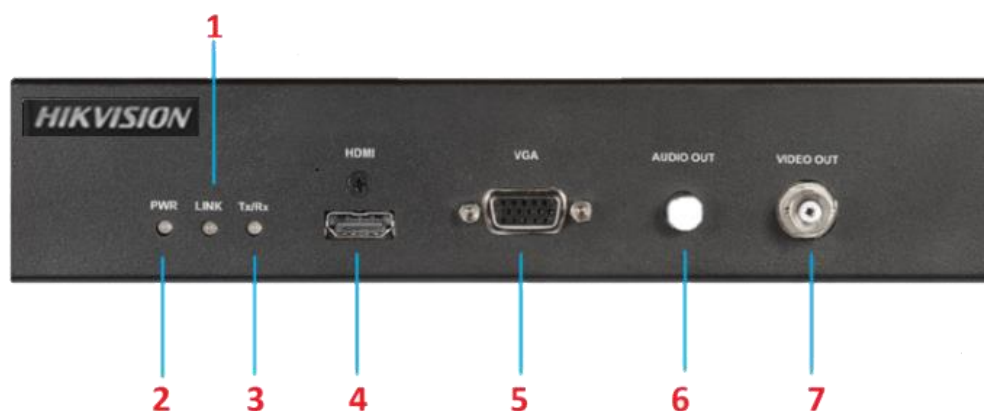

・ Specification

Model		DS-D6901UDI
入力/出力	出力	HDMI: 1-ch, VGA: 1-ch, BNC: 1-ch
	出力解像度	HDMI: 4K: 3840 × 2160@30Hz (奇数インターフェースのみ), 1080p: 1920 × 1080@50/60Hz, WSXGA: 1680 × 1050/60Hz, UXGA: 1600 × 1200@60Hz (奇数インターフェースのみ), 720p: 1280 × 720@50Hz/60Hz, SXGA: 1280 × 1024@60Hz, XGA: 1024 × 768@60Hz VGA: 1080p: 1920 × 1080@50/60Hz, WSXGA: 1680 × 1050/60Hz, SXGA: 1280 × 1024@60Hz, 720p: 1280 × 720@50Hz/60Hz, XGA: 1024 × 768@60Hz
デコード	デコード解像度	最大12MP
	デコードチャンネル	16-ch
	デコード能力	24MP@30fps: 1-ch, 12MP@20fps: 2-ch, 8MP@30fps: 4-ch, 5MP@30fps: 6-ch, 3MP@30fps: 10-ch, 1080p@30fps: 16-ch,
	分割画面	1/4/6/8/9/12/16
インターフェース	ネットワークインターフェース	1, 10/100/1000 Mbps 自己適応型イーサネットインターフェース
	双方向オーディオ出力	1-ch, 3.5 mm コネクタ (2.0 Vp-p, 1 KΩ)
	シリアル	1 RS-232 (RJ45), 1 RS-485
	双方向オーディオ入力	1-ch, 3.5 mm コネクタ (2.0 Vp-p, 1 KΩ)
	オーディオ出力	1-ch
	アラーム入力	8-ch
	アラーム出力	8-ch
一般	電源	DC 12 V
	電力消費量	≤ 15 W
	寸法 (W × D × H)	220 × 148 × 45 mm (8.66 × 5.83 × 1.77 inch)
	動作温度	-10 ° C ~ +55 ° C (14 ° F ~ 131 ° F)
	動作湿度	10%~90%
	重量	≤ 1.2 kg (2.65 lb)

・ 物理インターフェース