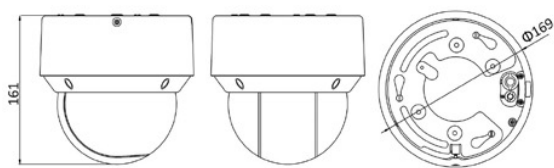

### 特徴

SDN-A343は25倍の光学ズームレンズを搭載し、広大な領域でより詳細な映像を提供します。川、森、道路、鉄道、空港、港、広場、公園、景勝地、駅、大規模な会場など、高解像度の幅広い用途に幅広く使用できます。

- 1/2.8" progressive scan CMOS
- 最大解像度：2560×1440
- 最低照度：  
Color：0.005 Lux @ (F1.6, AGC ON)  
B/W：0.001 Lux @ (F1.6, AGC ON)  
0 Lux with IR
- 光学ズーム25倍、デジタルズーム16倍
- 120dB WDR, 3D DNR, HLC, BLC
- IR照射距離:最大50m
- DC12V & PoE (802.3 at, class4)
- ビデオ圧縮:H.265+/H.265

## ■寸法図 (mm)