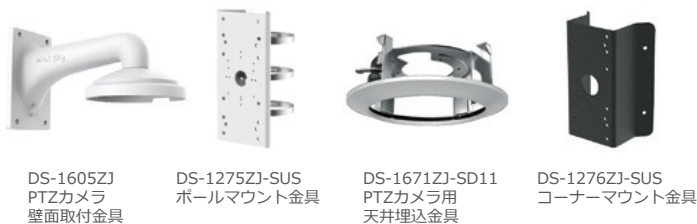

■アクセサリ

免責事項 これらの商品は、監視を行うための映像を得ることを目的に作られたものであり、これらの商品単独で犯罪などを防止するものではありません。弊社は以下に関して一切の責任を負いません。①これら商品に関連して直接または間接に発生した、偶発的または結果的な損害・被害。②誤った使用や不注意による障害、破損などの不便・損害及び被害。③商品の分解、修理または改造が行われたことによる損害及び被害。④商品の故障・不具合等何らかの理由により、映像が表示できないこと等で被る損害及び被害。⑤第三者の機器と組み合わせたシステムによる不具合とその結果生じる損害及び被害。⑥監視映像及び録画映像が何らかの理由により公となり、その結果、被写体となった個人等によるプライバシー侵害等を理由とするいかなる賠償請求、クレーム等。⑦登録情報や録画映像の何らかの理由による消失。

安全に関するご注意

設置工事については、必ず販売店にご相談の上、正しく設置して下さい。
ご使用の際は、取扱説明書をよくお読みの上、正しくお使い下さい。

カタログについてのご注意

●このカタログの情報は 2021年11月 現在のものです。●このカタログの情報は、予告なしに変更する場合がありますので予めご了承下さい。●このカタログで使用されている写真は、若干実物とは異なる場合があります。●記載されている会社名、サービス名、商品名などは、各社の商標または登録商標です。●本誌記載事項は予告なく変更される場合がありますので、予めご了承下さい。

株式会社セキュリティデザイン

<https://www.security-d.com/>

お問い合わせはこちら