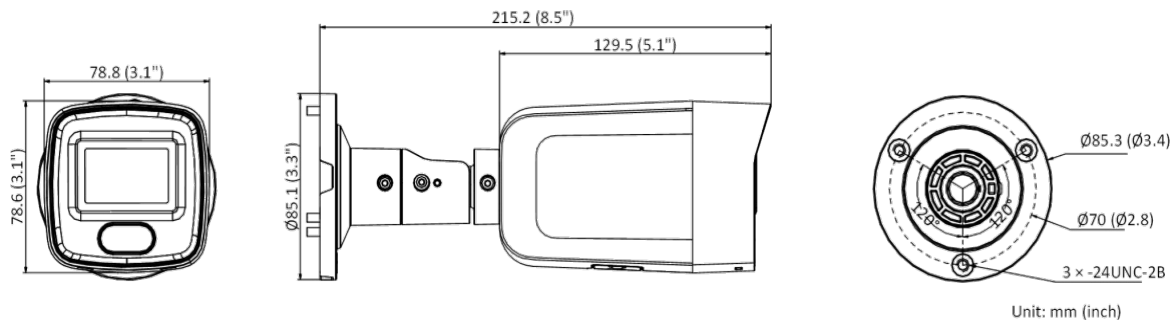

## ■ Specifications

	Model	SDN-B143U-C
カメラ	イメージセンサー	1/1.8型プログレッシブスキャンCMOS
	最低照度	カラー：0.0005 Lux @ (F1.0, AGC ON), 0 Lux (ホワイトライト ON)
	シャッタースピード	1/3秒～1/100,000秒
	WDR	130 dB
	角度調整	パン：0°～360°、チルト：0°～90°、ローテーション：0°～360°
レンズ	レンズタイプ	2.8mm
	アイリスタイプ	固定 レンズ
	レンズタイプ&FOV	水平視野112°、垂直視野61°、対角線視野134°
	絞り	F1.0
DORI		D: 58 m, O: 23 m, R: 11 m, I: 2 m
ホワイトライト照射距離		最大40 m
ビデオ	最大解像度	2688 × 1520
	メインストリーム	50 Hz：25 fps (2688 × 1520, 1920 × 1080, 1280 × 720) 60 Hz：30 fps (2688 × 1520, 1920 × 1080, 1280 × 720)
	映像圧縮	メインストリーム：H.265/H.264/H.265+/H.264+ サブストリーム：H.265/H.264/MJPEG サードストリーム：H.265/H.264 *サードストリームは一部の設定で対応しています。
ネットワーク	プロトコル	TCP/IP, ICMP, HTTP, HTTPS, FTP, DHCP, DNS, DDNS, RTP, RTSP, NTP, UPnP, SMTP, IGMP, 802.1X, QoS, IPv4, IPv6, UDP, Bonjour, SSL/TLS, PPPoE, SNMP, ARP
	同時ライブビュー	最大6チャンネル
インターフェース	内蔵マイク	対応
	オンボードストレージ	内蔵マイクロSD/SDHC/SDXCスロット、最大256GB
	ハードウェアリセット	対応
	通信インターフェース	RJ45 10M/100M自己適応型イーサネットポート×1
イベント	基本イベント	動体検知（人物・車両ターゲット分類）、映像改ざん警報、異常処理
	スマートイベント	シーンチェンジ検出
ディープラーニング機能	フェイスキャプチャー	対応
	境界線の保護	ラインクロス検知、侵入検知、領域入口検知、領域出口検知
一般	連携方法	NAS/メモリーカード/FTPへのアップロード、監視センターへの通知、録画トリガー、キャプチャトリガー、メール送信
	起動・動作条件	-30°C～60°C、湿度 95%以下（結露しないこと）
	電源	12 VDC ± 25% / PoE: 802.3af, Class 3
	消費電力・電流	12 VDC, 0.5 A, 最大6 W PoE (802.3af, 36 V to 57 V), 0.25 A to 0.15 A, 最大7.5 W
	カメラ寸法	215.2 mm × 78.8 mm × 78.6 mm (8.5" × 3.1" × 3.1")
	カメラ重量	約 695 g (1.5 lb.)
	保護	IP67 (IEC 60529-2013)