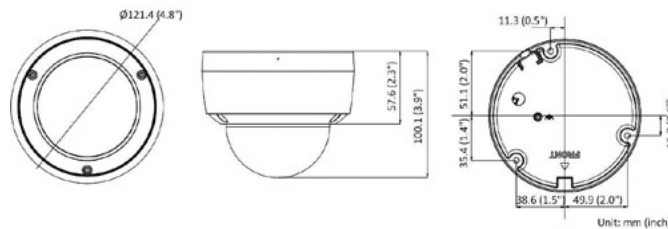

寸法図

免責事項 これらの商品は、監視を行うための映像を得ることを目的に作られたものであり、これらの商品単独で犯罪などを防止するものではありません。弊社は以下に関して一切の責任を負いません。①これらの商品に関連して直接または間接に発生した、偶発的または結果的な損害・被害。②誤った使用や不注意による障害、破損などの不便・損害及び被害。③商品の分解、修理または改造が行われたことによる損害及び被害。④商品の故障・不具合等何らかの理由により、映像が表示できないこと等で被る損害及び被害。⑤第三者の機器と組み合わせたシステムによる不具合とその結果生じる損害及び被害。⑥監視映像及び録画映像が何らかの理由により公となり、その結果、被写体となった個人等によるプライバシー侵害等を理由とするいかなる賠償請求、クレーム等。⑦登録情報や録画映像の何らかの理由による消失。