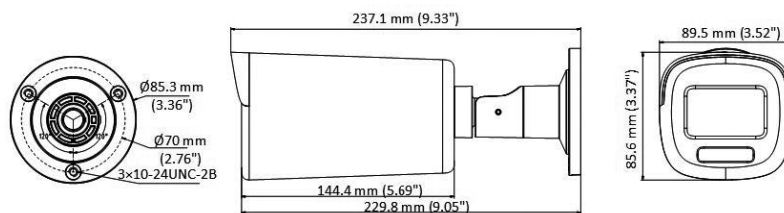

●24時間365日カラフルな画像

夜間監視は、被写体がぼやけて背景に溶け込み、細部の識別が困難でした。ColorVuカメラは搭載されたスマートライトにより、細部を色鮮やかに夜間映像が映し出せます。

従来の夜間映像

カラフルな夜間画像

Specifications

Model	TVI-2MVFBU-C	
イメージ	イメージセンサー	1/1.8" 2MP CMOS
	解像度	1920 (H) × 1080 (V)
	フレームレート	TVI: 1080p @ 25fps/30fps
	最低照度	0.0003Lux@ (F1.0、AGC ON)、0Lux (ホワイトライト ON)
	シャッタータイム	1/30 秒 ~ 1/50,000 秒
	レンズ	2.8mm~12mm電動バリフォーカル、オートフォーカス
	視野角	水平: 92.3° ~ 34.2°、垂直: 48.4° ~ 19°、対角線: 112.2° ~ 39.2°
	レンズマウント	Φ24
	デナイト	カラー
	WDR	130dB以下
	角度調整	パン: 0° ~ 360°、チルト: 0° ~ 90°、ローテーション: 0° ~ 360°
メニュー	ホワイトライト	オート/オフ
	イメージモード	STD/HIGH-SAT/HIGHLIGHT
	AGC	対応
	ホワイトバランス	オート/マニュアル
	AE (自動露出) モード	WDR, BLC, HLC, Global, HLS
	プライバシーマスク	4つのプログラム可能なプライバシーマスク
	モーション検知	4つのプログラム可能なモーションエリア
	ノイズ低減	3D DNR/2D DNR
	機能	明るさ、ミラー、シャープネス、アンチバンディング、スマートライト
インターフェース	映像出力	1 HDアナログ出力
一般	動作環境	-40℃~60℃、湿度: 90%以下 (結露しないこと)
	電源/消費電力	DC12V/AC24V±20%/PoC.at 最大12.2W
	保護	IP68
	ホワイトライト照射距離	最大40m
	通信	HIKVISION-C
	寸法	89.5mm × 85.6mm × 237.1mm
	重さ	約1,020 g

■寸法図mm

免責事項 これらの商品は、監視を行うための映像を得ることを目的に作られたものであり、これらの商品単独で犯罪などを防止するものではありません。弊社は以下に関して一切の責任を負いません。①これら商品に関連して直接または間接に発生した、偶発的または結果的な損害・被害。②誤った使用や不注意による障害、破損などの不便・損害及び被害。③商品の分解、修理または改造が行われたことによる損害及び被害。④商品の故障・不具合等何らかの理由により、映像が表示できないこと等で被る損害及び被害。⑤第三者の機器と組み合わせたシステムによる不具合とその結果生じる損害及び被害。⑥監視映像及び録画映像が何らかの理由により公となり、その結果、被写体となった個人等によるプライバシー侵害等を理由とするいかなる賠償請求、クレーム等。⑦登録情報や録画映像の何らかの理由による消失。