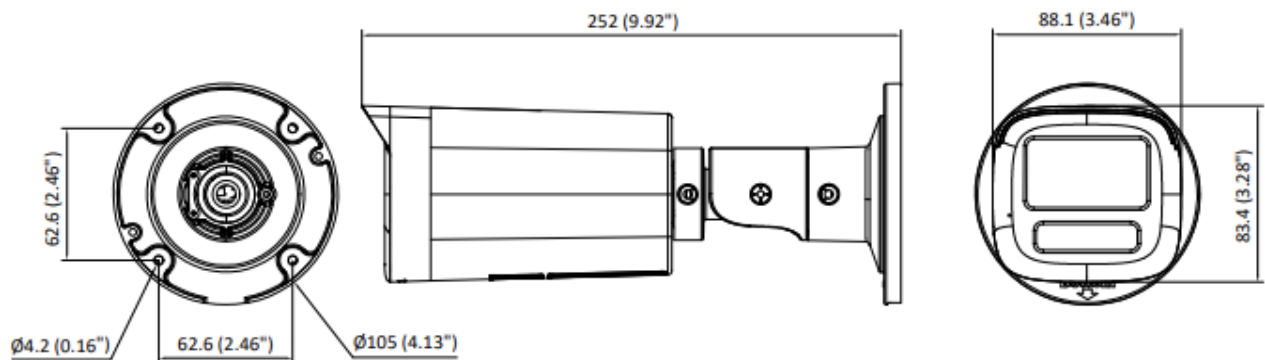

株式会社セキュリティデザイン

画像処理	WDR、BLC、HLC、Global、HLS
ノイズ削減	3D DNR
ホワイトバランス	自動、マニュアル
インターフェース	
ビデオ出力	HDアナログ出力端子×1
アラーム	ソリッドライトアラーム（白色光）
内蔵マイク	あり
イベント	
モーション検知	最大4エリア対応
全般	
電源	12 VDC ± 25%/PoC.at, 最大7.8 W ※1台カメラに1つの電源アダプタ使用を推奨。
材質	金属
寸法	Ø105 mm × 252 mm (Ø4.13" × 9.92")
重量	約920g
使用条件	-40°C～60°C/湿度90%以下（結露なきこと）
通信	HIKVISION-C
言語	英語
保護	IP67

寸法図

単位：mm