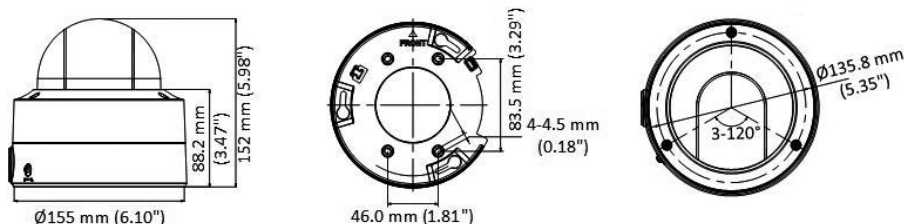

Specifications

Model	TVI-2MVFD0-C	
イメージ	イメージセンサー	1/1.8" 2MP CMOS
	解像度	1920 (H) × 1080 (V)
	フレームレート	TVI: 1080p @ 25fps/30fps
	最低照度	0.0003Lux@ (F1.0, AGC ON)、0Lux (ホワイトライト ON)
	シャッタータイム	1/30秒～ 1/50,000秒
	レンズ	2.8mm～12mm 電動バリフォーカル、オートフォーカス
	視野角	水平: 92.3°～34.2°、垂直: 48.4°～19°、対角線: 112.2°～39.2°
	レンズマウント	Φ24
	デナイト	カラー
	WDR	130dB以下
	角度調整	パン: 0°～355°、チルト: 0°～75°、ローテーション: 0°～355°
メニュー	ホワイトライト	オート/オフ
	イメージモード	STD/HIGH-SAT/HIGHLIGHT
	AGC	対応
	ホワイトバランス	オート/マニュアル
	AE (自動露出) モード	WDR, BLC, HLC, Global, HLS
	プライバシーマスク	4つのプログラム可能なプライバシーマスク
	モーション検知	4つのプログラム可能なモーションエリア
	ノイズ低減	3D DNR/2D DNR
	機能	明るさ、ミラー、シャープネス、アンチバンディング、スマートライト
インターフェース	映像出力	1 HDアナログ出力
一般	動作環境	-40℃～60℃、湿度: 90%以下 (結露しないこと)
	電源/消費電力	DC12V/AC24V±20%/PoC.at 最大12.2W
	保護	IP68,IK10
	ホワイトライト照射距離	最大40m
	通信	HIKVISION-C
	寸法	Ø155mm × 152mm
	重さ	約1,525g

■寸法図mm

免責事項 これらの商品は、監視を行うための映像を得ることを目的に作られたものであり、これらの商品単独で犯罪などを防止するものではありません。弊社は以下に関して一切の責任を負いません。①これら商品に関連して直接または間接に発生した、偶発的または結果的な損害・被害。②誤った使用や不注意による障害、破損などの不便・損害及び被害。③商品の分解、修理または改造が行われたことによる損害及び被害。④商品の故障・不具合等何らかの理由により、映像が表示できないこと等で被る損害及び被害。⑤第三者の機器と組み合わせたシステムによる不具合とその結果生じる損害及び被害。⑥監視映像及び録画映像が何らかの理由により公となり、その結果、被写体となった個人等によるプライバシー侵害等を理由とするいかなる賠償請求、クレーム等。⑦登録情報や録画映像の何らかの理由による消失。

安全に関するご注意

設置工事については、必ず販売店にご相談の上、正しく設置して下さい。
ご使用の際は、取扱説明書をよくお読みの上、正しくお使い下さい。

カタログについてのご注意

●このカタログの情報は、2022年4月現在のものです。●このカタログの情報は、予告なしに変更する場合がありますので予めご了承下さい。●このカタログで使用されている写真は、若干実物とは異なる場合があります。●記載されている会社名、サービス名、商品名などは、各社の商標または登録商標です。●本誌記載事項は予告なく変更される場合がありますので、予めご了承下さい。

<お問い合わせ先 (販売店) >

お問い合わせはこちら

株式会社セキュリティデザイン

<https://www.security-d.com/>

SDC2022064①08SP②