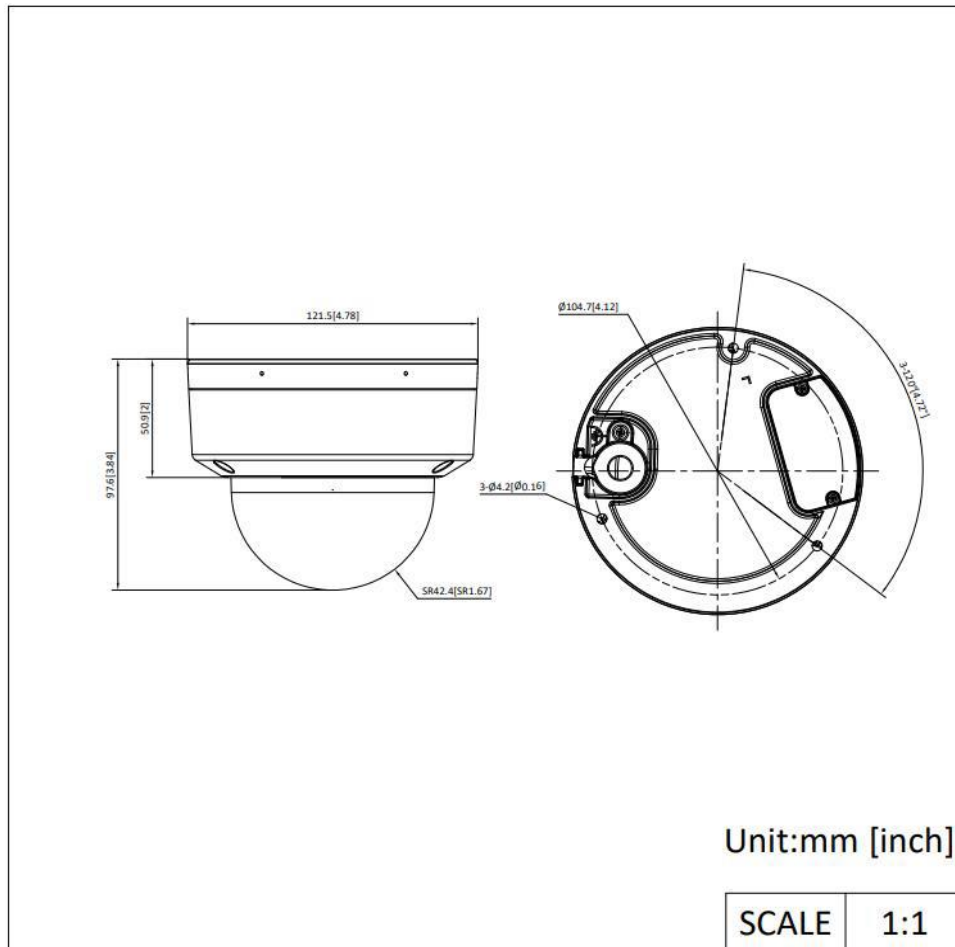

		2MP スマートハイブリッドライト ColorVu 電動バリフォーカル ドームカメラ
作成/改定日	2024/05/13	TVI-2MVFDO-SHL

**特長**

- ・ 解像度2MP 1920×1080の高画質
- ・ 24時間365日のカラー画像処理
- ・ スマートハイブリッドライト
- ・ True WDR 130dBによる逆光補正
- ・ 3D DNR技術によるクリーンでシャープな映像
- ・ 2.8 mm～12 mmの電動バリフォーカルレンズ
- ・ 最大60m ホワイトライト照射距離
- ・ 最大60m IR照射距離
- ・ 同軸ケーブルによる高音質オーディオ、内蔵マイク
- ・ 防水・防塵（IP67）、耐破壊性（IK10）

仕様

カメラ	
イメージセンサー	2 MP CMOS
最大解像度	1920 (H) × 1080 (V)
最低照度	0.0005 Lux @ (F1.28、AGC ON)、ホワイトライト時 0 Lux
デイ&ナイト	ICR
角度調整	パン：0～355°、チルト：0～75°、回転 0～355°
信号方式	PAL/NTSC
シャッタータイム	PAL：1/25秒～1/50,000秒、NTSC：1/30秒～1/50,000秒
レンズ	
レンズタイプ	2.8 mm～12 mm 電動式
焦点距離&FOV	水平：106°～32°、垂直：56°～18°、対角：127°～37°
レンズマウント	Φ14
イルミネーター	
補助光タイプ	IR, ホワイトライト
補助光範囲	赤外線：最大60m、ホワイトライト：最大60m
スマートサプリメントライト	対応
イメージ	
画像パラメータスイッチ	STD/HIGH-SAT/HIGHLIGHT
画像設定	輝度、コントラスト、シャープネス、アンチバンディング、AGC
フレームレート	TVI: 1080p @30 fps, 1080p @25 fps
デイ/ナイトモード	オート
WDR	≥130 dB
画像補正	WDR, BLC, HLC, Global, HLS

株式会社セキュリティデザイン

プライバシーマスク	4つのプログラム可能なプライバシーマスク
ノイズ低減	3D DNR
ホワイトバランス	オート、マニュアル
インターフェース	
ビデオ出力	HDアナログ出力×1
アラーム	ソリッドライトアラーム（ホワイトライト）
内蔵マイク	対応
イベント	
モーション検知	4つのプログラム可能なモーションエリア
一般	
電源	DC12V ± 25%/PoC.at, 最大7.4W ※1台のカメラに1つの電源アダプター使用を推奨。
材質	金属
寸法	Ø 121.5 mm × 97.6 mm
重量	約 570 g (1.26 lb.)
動作条件	-40°C~60°C、湿度90%以下（結露しないこと）
通信	HIKVISION-C
言語	英語
保護	IP67, IK10

寸法図

アクセサリ

株式会社セキュリティデザイン

DS-1272ZJ-120
壁掛金具

DS-1272ZJ-120B
壁掛金具（ボックス付き）

DS-1271ZJ-120
天吊金具

DS-1275ZJ-SUS
垂直ポールマウント

DS-1276ZJ-SUS
コーナー金具