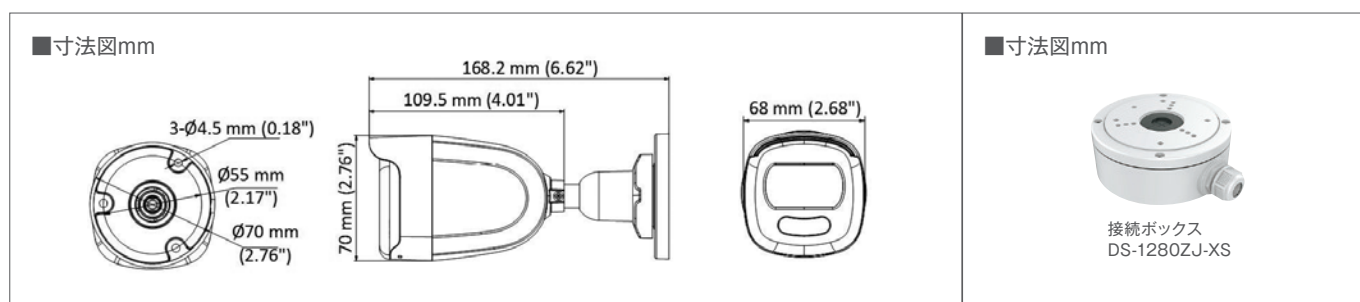

**First Choice
For
Security
Professionals**

ColorVu

5MP

ミニバレット型カメラ

TVI-5MDO-C

5MP ColorVu PoC 固定ミニバレット型カメラ

特徴

- ・ 5MP、2560×1944解像度の高画質
- ・ 24時間365日カラー映像
- ・ 130dBのtrueWDRテクノロジーによる強い逆光に対するクリアな画像
- ・ 3D DNRテクノロジーによりクリーンでシャープな画像を提供
- ・ 2.8mm固定焦点レンズ
- ・ スマートライト、最大20mのホワイトライト距離
- ・ 防水および防塵 (IP67)

Specifications

	Model	TVI-5MDO-C
カメラ	イメージセンサー	5MP CMOS
	信号システム	PAL/NTSC
	フレームレート	5MP@20fps, 4MP@30fps, 4MP@25fps, 1080p@30fps, 1080p@25fps
	解像度	2560 (H) × 1944 (V)
	最低照度	0.0005ルクス@ (F1.0, AGC ON), ホワイトライトで0ルクス
	シャッタータイム	PAL: 1/25秒 ~ 1/50,000秒; NTSC: 1/30秒 ~ 1/50,000秒
	レンズ	2.8mm f 固定焦点レンズ
	視野	2.8mm, 水平FOV: 99.7°, 垂直FOV: 72°, 斜めFOV: 139.8°
	レンズマウント	M16
	ライトアラーム	ソリッドライトアラーム (ホワイトライト)
	WDR	130dB以下
	角度調整	パン: 0° ~ 360°, チルト: 0° ~ 75°, 回転: 0° ~ 360°
メニュー	ホワイトライト	自動/オフ
	画像モード	STD/HIGH-SAT
	AGC (自動感度調整)	対応
	D/Nモード	カラー
	ホワイトバランス	オート/マニュアル
	AE (自動露出) モード	WDR, BLC, HLC, Global, HLS
	ノイズリダクション	3D DNR/2D DNR
	言語	英語
	機能	明るさ、ミラー、シャープネス、アンチバンディング、スマートライト
インターフェース	ビデオ出力	1 HDアナログ出力
一般	動作環境	-40°C~60°C、湿度: 90%以下 (結露しないこと)
	電源	12 VDC±25%/PoC.af ※カメラ1台につき電源アダプター1台、長距離電源には2ピン電源の使用を推奨
	消費電力	最大4W
	保護	IP67
	材質	筐体: プラスチック、本体: 金属
	ホワイトライト範囲	最大20m
	通信	HIKVISION-C
	寸法	68mm×70mm×168.2mm (2.68"×2.76"×6.62")
	重さ	約398g (0.88 ポンド)