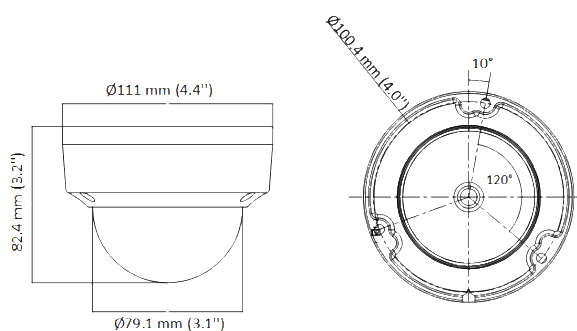

■ Specifications

カメラ	イメージセンサー	5 MP CMOS
	最大解像度	2560 (H) × 1944 (V)
	最低照度	0.01 Lux @ (F2.0、AGC ON)、IR使用時0 Lux
	シャッタースピード	PAL : 1/25 秒~1/50,000 秒 NTSC : 1/30秒~1/50,000秒
	デイ&ナイト	ICR
	角度調整	パン:0~355°、チルト:0~75°、回転:0~355°
	信号システム	PAL/NTSC
レンズ	レンズタイプ	2.8mm 固定焦点レンズ
	焦点距離&FOV	水平FOV : 93°、垂直FOV : 75°、対角FOV : 124°
	レンズマウント	M12
画像	画像パラメータ切替	STD/HIGH-SAT
	画像設定	輝度、シャープネス、スマートIR
	フレームレート	5 M @ 20 fps, 4 M @ 30 fps, 4 M @ 25 fps, 1080P @ 30 fps, 1080P @ 25 fps
	デイ/ナイトモード	オート/カラー/モノクロ(白黒)
	WDR	デジタルWDR
	画像補正	DWDR, BLC, HLC, Global
	ノイズ低減	2D DNR
	ホワイトバランス	オート/マニュアル
	AGC	対応
インターフェース	ビデオ出力	HDアナログ出力×1
一般	材質	金属
	寸法	82.4 mm × Ø 111 mm (3.2" × Ø 4.4")
	重量	約 440 g (0.97 lb.)
	動作状況	-40 ° C ~ 60 ° C、湿度:90%以下(結露しないこと)
	通信	HIKVISION-C
	言語	英語
	電源	DC12V ±25%/PoC.af *1台のカメラに1つの電源アダプターを使用し、長距離電源には2ピン電源を使用することを推奨します。
	消費電力	最大 2.6 W
	IR範囲	最大 20 m
認証	保護	IP67, IK10

寸法図 (mm)

免責事項 これらの商品は、監視を行うための映像を得ることを目的に作られたものであり、これらの商品単独で犯罪などを防止するものではありません。弊社は以下に関して一切の責任を負いません。①これらの商品に関連して直接または間接に発生した、偶発的または結果的な損害・被害。②誤った使用や不注意による障害、破損などの不便・損害及び被害。③商品の分解、修理または改造が行われたことによる損害及び被害。④商品の故障・不具合等何らかの理由により、映像が表示できないこと等で被る損害及び被害。⑤第三者の機器と組み合わせたシステムによる不具合とその結果生じる損害及び被害。⑥監視映像及び録画映像が何らかの理由により公となり、その結果、被写体となった個人等によるプライバシー侵害等を理由とするいかなる賠償請求、クレーム等。⑦登録情報や録画映像の何らかの理由による消失。

安全に関するご注意

設置工事については、必ず販売店にご相談の上、正しく設置して下さい。
ご使用の際は、取扱説明書をよくお読みの上、正しくお使い下さい。

カタログについてのご注意

●このカタログの情報は 2021年9月 現在のものです。●このカタログの情報は、予告なしに変更する場合がありますので予めご了承下さい。●このカタログで使用されている写真は、若干実物とは異なる場合があります。●記載されている会社名、サービス名、商品名などは、各社の商標または登録商標です。●本誌記載事項は予告なく変更される場合がありますので、予めご了承下さい。

株式会社セキュリティデザイン

<https://www.security-d.com/>

お問い合わせはこちら